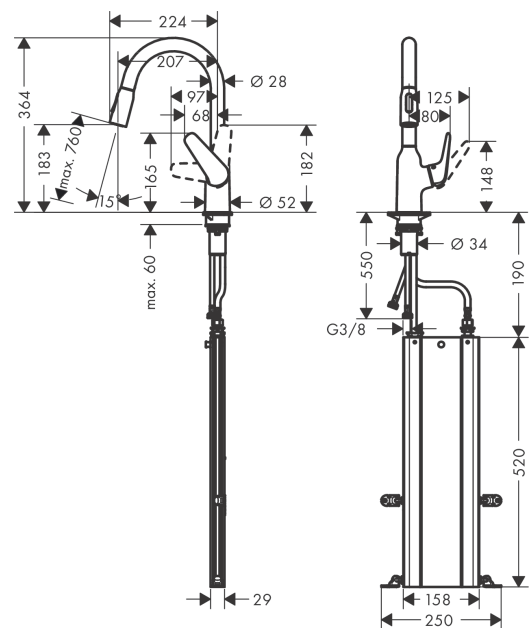

Maßzeichnung