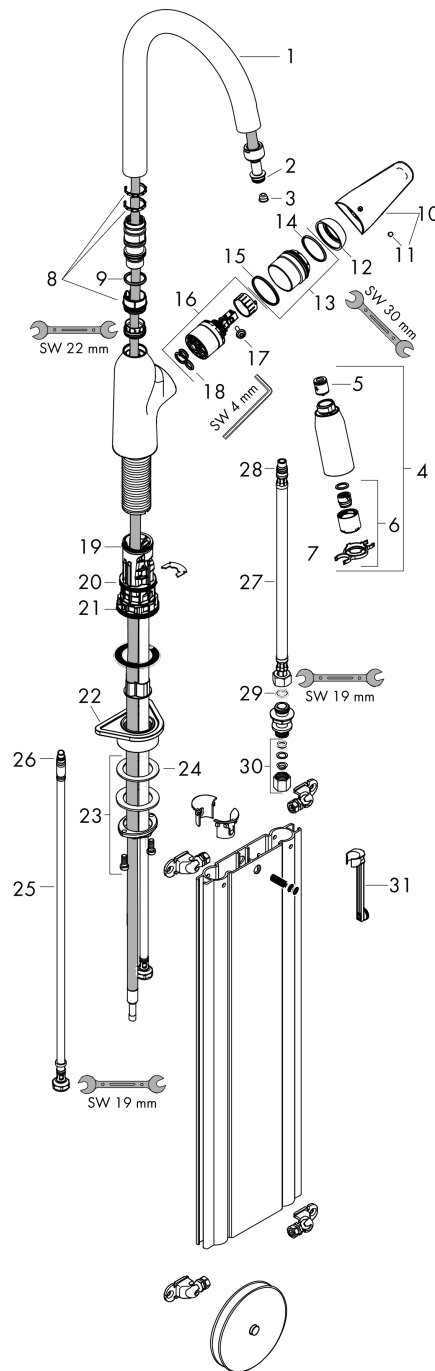

Technologie

Produktabbildung

Maßzeichnung

Focus M42

Einhebel-Küchenmischer 180, Ausziehbrause, 2jet, sBox

Oberfläche: **Chrom** Artikelnummer: **71821000**

Durchflussdiagramm

Focus M42
Einhebel-Küchenmischer 180, Ausziehbrause, 2jet, sBox
 Oberfläche: **Chrom** Artikelnummer: **71821000**

Explosionszeichnung

Baujahr: >10/18

Focus M42

Einhebel-Küchenmischer 180, Ausziehbrause, 2jet, sBox

Oberfläche: Chrom Artikelnummer: 71821000

Ersatzteilliste

Baujahr: >10/18

Pos.	Beschreibung	Artikelnummer	PG	VE
1	Auslauf kpl.	93341000	14	1
2	O-Ring 11x2	98127000	1	1
3	Sieb	97735000	1	1
4	Ausziehbrause	93343000	16	1
5	Rückflußverhinderer-Set DW 15	94074000	5	1
6	Strahlformer	93342000	10	1
7	Serviceschlüssel	95910000	3	1
8	Gleitring-Set	98365000	3	1
9	O-Ring 21x2,5	98211000	1	1
10	Griff	93344000	0	1
11	Griffstopfen	96338000	1	1
12	Kappe	97406000	6	1
13	Mutter	93346000	10	1
14	O-Ring 32x2	98193000	1	1
15	O-Ring 36x2	98156000	1	1
16	Kartusche kpl.	92730000	11	1
17	Sicherungsschraube	95140000	2	1
18	Dichtung	95008000	3	1
19	O-Ring 30x1,5	98433000	1	1
20	O-Ring 38x2	98396000	1	1
21	O-Ring 44x2,5	98162000	2	1
22	Befestigungsteil	97523000	2	1
23	Schaftbefestigung kpl. (spezial)	93253000	6	1
24	Gleitring	97548000	1	1
25	Anschlussschlauch 600 mm M8x0,75 G3/8	96556000	7	1
26	O-Ring 6,6x1,6	93019000	1	1
27	Anschlussschlauch 450 mm M10x1 G3/8	96507000	9	1
28	O-Ring 8x1,75	97827000	1	1
29	Dichtungsset	95581000	2	1
30	Quetschverschraubung	96099000	3	1
31	Verlängerung	43333000	98	1