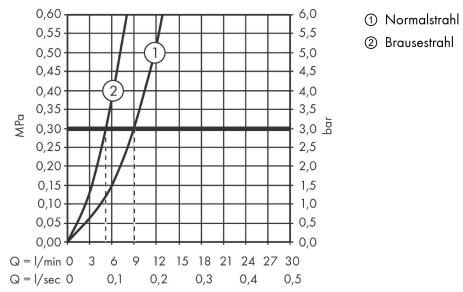

Technologie

Produktabbildung

Maßzeichnung

Focus M42

Einhebel-Küchenmischer 180, Ausziehbrause, 2jet, sBox

Oberfläche: **Chrom** Artikelnummer: **71821000**

Durchflussdiagramm

Focus M42
Einhebel-Küchenmischer 180, Ausziehbrause, 2jet, sBox
 Oberfläche: **Chrom** Artikelnummer: **71821000**