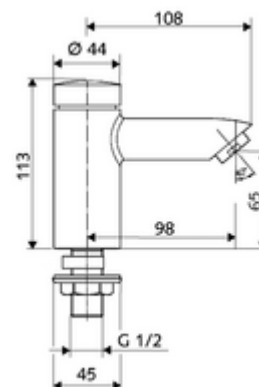

Artikelnummer: 02 130 06 99

Selbstschluss-Standventil PETIT SC HD-K - Hochdruck Kaltwasser / vorgemischtes Wasser

Manuelle Auslösung mit automatischem Schließvorgang. Einfache Laufzeiteinstellung.

Lieferumfang

- Selbstschluss-Einlocharmatur
 - Selbstschlusskartusche SC II
 - Strahlregler
- Befestigungsmaterial für Waschtischmontage

Technische Daten

- Laufzeit: 2 - 15 s einstellbar (7 s Werkseinstellung)
- Durchfluss: max. 5 l/min druckunabhängig
- Fließdruck: 1,0 - 5,0 bar
- Max. Ruhedruck: 8 bar
- Max. Betriebstemperatur: 70 °C (80 °C für thermische Desinfektion)
- Werkstoff: Gehäuse entzinkungsbeständiges Messing konform TrinkwV
- Oberfläche: chrom
- Anschluss: DN 15 G 1/2 AG
- Zertifikate: P-IX 19958/IO, dr, Watermark, WELS
- Geräuschklasse: I
- Durchflussklasse: O

Lieferdaten

- Gewicht: 0,98 kg/Stück
- Verpackungseinheit: 1

Notwendige zugehörige Artikel

Hahnlochrosette PETIT

Artikelnr.: 76 063 06 99

Empfohlene zugehörige Artikel

Strahlregler max. 5,7 l/min druckunabhängig,
diebstahlgeschützt