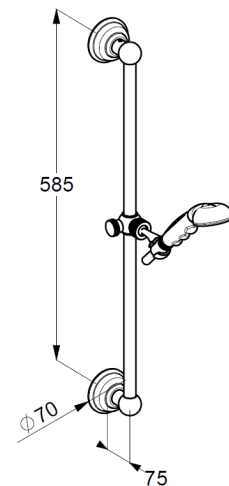

Technische Daten/ Technical Data

KLUDI 1926
Brause-Set 1 S
DN 15

Artikel- Nr.:
2710345

Oberfläche:
45 vergoldet 23 kt

Artikeltext
Hersteller KLUDI GmbH & Co. KG
Typ: KLUDI 1926
Brause-Set 1 S
Artikel- Nr.: 2710345

Handbrause 1 S
mit einer Strahlart
Anschlussgewinde G $\frac{1}{2}$
Siebdichtung

Brauseschlauch
kunststoffummantelt
mit Metalleffekt
mit konischen Mutttern
G $\frac{1}{2}$ x G $\frac{1}{2}$ x 1600mm

Wandstange 600mm
mit Befestigungsmaterial
zur starren Wandmontage
höhenverstellbare Handbrausehalterung
horizontal und vertikal verstellbar

Produktabbildung/ Product picture

Maßzeichnung/ Dimensional drawing

Durchfluss/ Flow rate