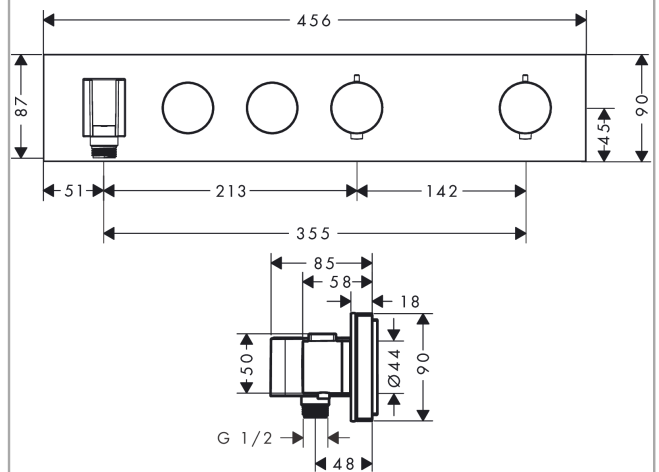

## Produktabbildung

## Maßzeichnung

**AXOR ShowerSolutions**  
**Thermostatmodul Select 460/90 Unterputz für 2 Verbraucher**  
 Oberfläche: **Brushed Black Chrome** Artikelnummer: **18355340**