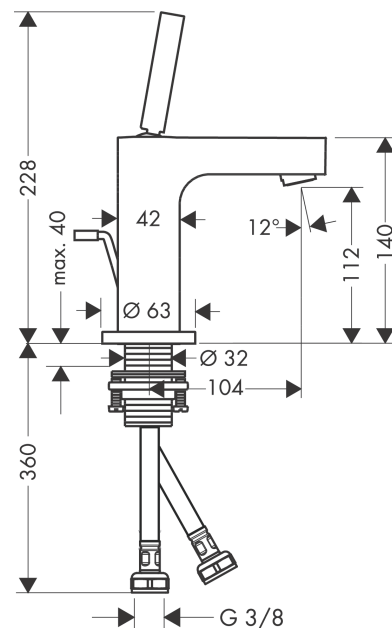

AXOR Citterio
Einhebel-Waschtischmischer 110 mit Pingriff und Zugstangen-Ablaufgarnitur
 Oberfläche: **Brushed Bronze** Artikelnummer: **39010140**

Merkmale

- besteht aus: Einhebel-Waschtischmischer, Ablaufgarnitur
- ComfortZone 110
- Ausladung: 104 mm
- Auslaufhöhe: 112 mm
- Griffvariante: Pingriff
- Strahlart: Normalstrahl
- maximale Durchflussmenge bei 3 bar: 5 l/min
- Keramikmischsystem
- für Durchlauferhitzer geeignet
- Zugstangen-Ablaufgarnitur G 1¼
- Anschlussart: G ¾ Anschlussschläuche
- Anschlussgröße: DN15
- EU-Taxonomie: max. 6 l/min - wesentlicher Beitrag (SC) möglich
- DVGW NW-6506BT0603
- P-IX 9508/IA

Technologie

Zertifikate / Nachhaltigkeit

Produktabbildung

Maßzeichnung

AXOR Citterio
Einhebel-Waschtismischer 110 mit Pingriff und Zugstangen-Ablaufgarnitur
 Oberfläche: **Brushed Bronze** Artikelnummer: **39010140**

Durchflussdiagramm