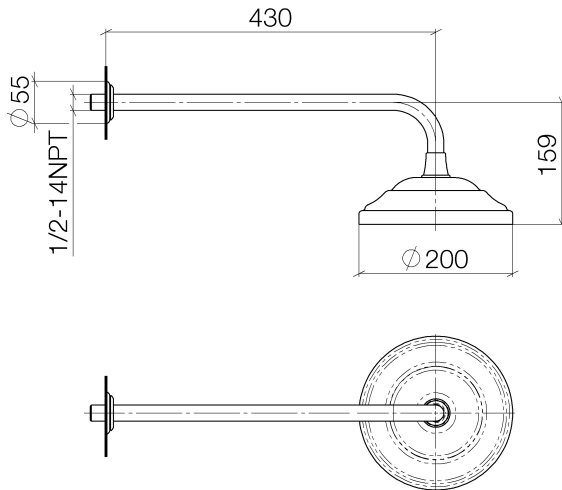

Dusche - Madison

Regenbrause mit Wandanbindung - Dark Platinum matt

Artikelnummer: 28 545 977-99

- Ausladung 435 mm
- Regenstrahl
- mit Antikalk-System
- Regenbrause Ø 200 mm
- Rosette Ø 55 mm
- Anschluss 1/2"
- Durchfluss max. 9 l/min
- Passt zu Madison

Dark Platinum matt

Maßzeichnung

Alle Angaben in mm / inch = mm x 0,0394

Dusche - Madison

Regenbrause mit Wandanbindung - Dark Platinum matt

Artikelnummer: 28 545 977-99

Durchflussdiagramm

Dusche - Madison

Regenbrause mit Wandanbindung - Dark Platinum matt

Artikelnummer: 28 545 977-99

Weitere Oberflächenvarianten

chrom

28 545 977-00

platin matt

28 545 977-06

platin