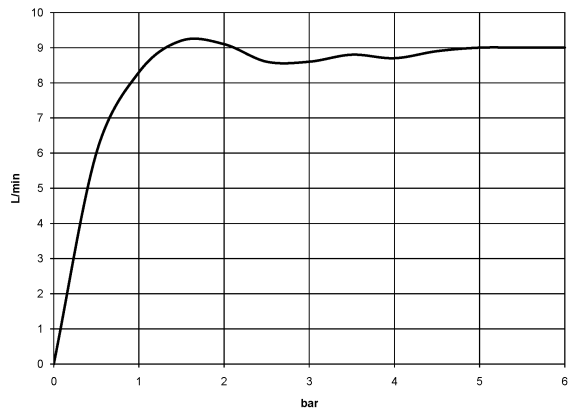

Dusche - Madison

Regenbrause mit Wandanbindung - Dark Platinum matt

Artikelnummer: 28 545 977-99

Durchflussdiagramm