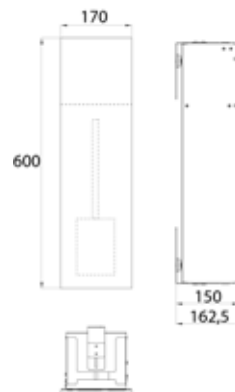

### WC-Modul - Unterputzmodell diamantgrau (matt)

Art.-Nr.9755 515 08

mit Fächern für WC-Papier und integrierter Toilettenbürstengarnitur. Türanschlag links.