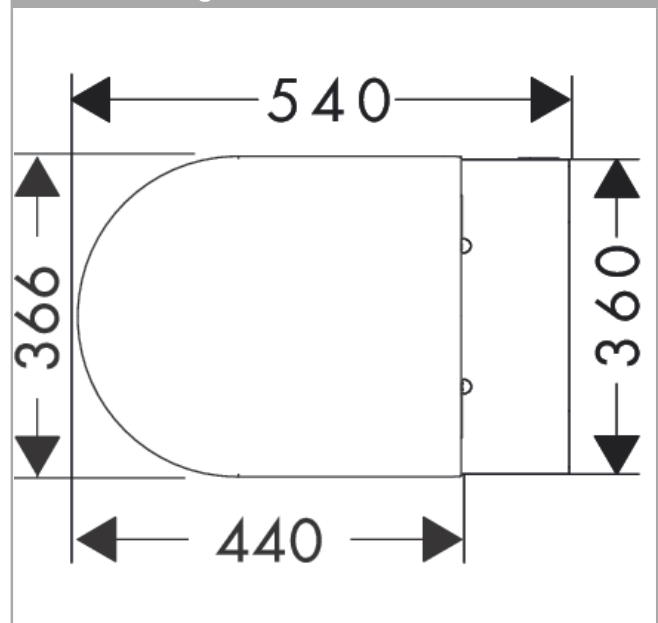

### Maßzeichnung

EluPura S  
 Wand WC Set 540 spülrandlos AquaFall Flush mit WC-Sitz mit SoftClose und QuickRelease,  
 HygieneEffect  
 Oberfläche: Weiß Artikelnummer: 62021450

Einbaubeispiel