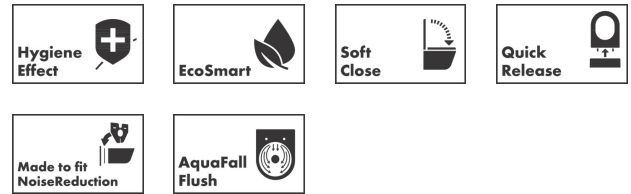

EluPura S

Wand WC Set 540 spülrandlos AquaFall Flush mit WC-Sitz mit SoftClose und QuickRelease, HygieneEffect

Oberfläche: **Weiß** Artikelnummer: **62021450**

Beschreibung

Merkmale

- besteht aus: WC, WC-Sitz
- Material WC: Keramik
- Material WC-Sitz: Urea
- Material Scharniere: Edelstahl
- Schallschutzmatte nach Maß inkludiert
- Glanzgrad Keramik: glänzend
- mit verdecktem Siphon
- spülrandlos
- AquaFall Flush: kräftiger Wasserschwall und randloses Design
- EcoSmart: wassersparende Toilette (geeigneter Spülkasten erforderlich)
- Spülform: Tiefspüler
- Einbauart: Wandmontage
- verdeckte Befestigung für WC
- Wasseranschluss: hinten
- SoftClose: WC-Sitz mit Absenkautomatik
- QuickRelease: schnell abnehmbarer WC-Sitz
- HygieneEffect – vermindert die Ausbreitung von Kolibakterien und Salmonellen (Escherichia coli ATCC 8739/Salmonella enterica ATCC 13076. Test: ISO 22196: 2011-08)

Technologie