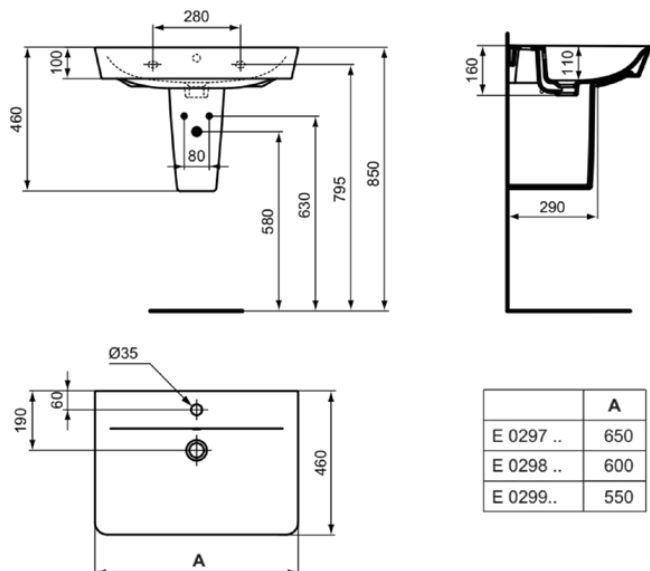

CONNECT AIR

E0299MA

CONNECT AIR | Waschtisch 550x460x160 mm in weiß, 1 Hahnloch, mit Überlauf | IdealPlus

Bild & Zeichnung

Allgemeine Informationen

Produktkategorie:	Waschtische
Produktart:	Waschtisch
Marke:	Ideal Standard
Kollektion:	CONNECT AIR
Designer:	Ideal Standard
Colour:	MA - Weiß
Oberflächenveredelung:	glänzend
Maximale Höhe (mm):	160
Maximale Breite (mm):	550
Ausladung (mm):	460
Befestigungsart:	Befestigungsschrauben
Nettogewicht (kg):	13,94
EAN Code:	5017830518419

Features

IdealPlus

Downloads

- EPD

Produktstandards & Zertifikate

Normen:	EN 14688
Declaration of Performance classification (DoP):	CL25

Produktspezifikationen

Farbcode:	MA
Farbbeschreibung:	weiß
Eckmodell:	Nein
IdealPlus Technologie:	Ja
Geschliffene Unterseite:	Nein
Barrierefreies Produkt:	Nein
Mit Kettenöse:	Nein
Material:	Keramik
Materialspezifikation:	Glasiertes Porzellan
Anzahl von Hahnlöchern je Waschbecken:	1
Anzahl von Waschbecken:	1
Sichtbarer Überlauf:	Ja
PVD Technologie:	Nein
Pladsbesparende model:	Nein
Ablagefläche:	Hinten
Oberflächenveredelung:	glänzend

CONNECT AIR

E0299MA

CONNECT AIR | Waschtisch 550x460x160 mm in weiß, 1 Hahnloch, mit Überlauf | IdealPlus

Produktspezifikationen

Position des Hahnlochs:	Mitte
Form des Überlaufs:	Rund
Mit Rückwand:	Nein
Mit Verschlussstopfen:	Nein
Mit Überlauf:	Ja
Mit Siphon:	Nein
Befestigungsmaterial im Lieferumfang enthalten:	Nein
Befestigungsart:	Befestigungsschrauben
Montageart:	wandhängend
Empfohlene Ausschittschablone:	KK5420000