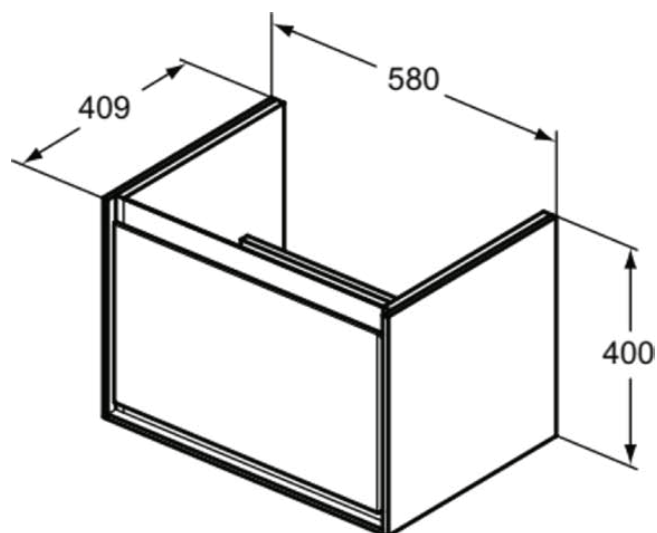

### Allgemeine Informationen

Produktkategorie:	Möbel
Produktart:	Waschtisch-Unterschrank
Marke:	Ideal Standard
Kollektion:	C.AIR
Designer:	Ideal Standard
Colour:	KN - Weiß Glänzend / Hellgrau Matt
Oberflächenveredelung:	glänzend
Maximale Höhe (mm):	400
Maximale Breite (mm):	580
Ausladung (mm):	409
Befestigungsart:	Befestigungsset
Nettogewicht (kg):	18.80
EAN Code:	5017830520283