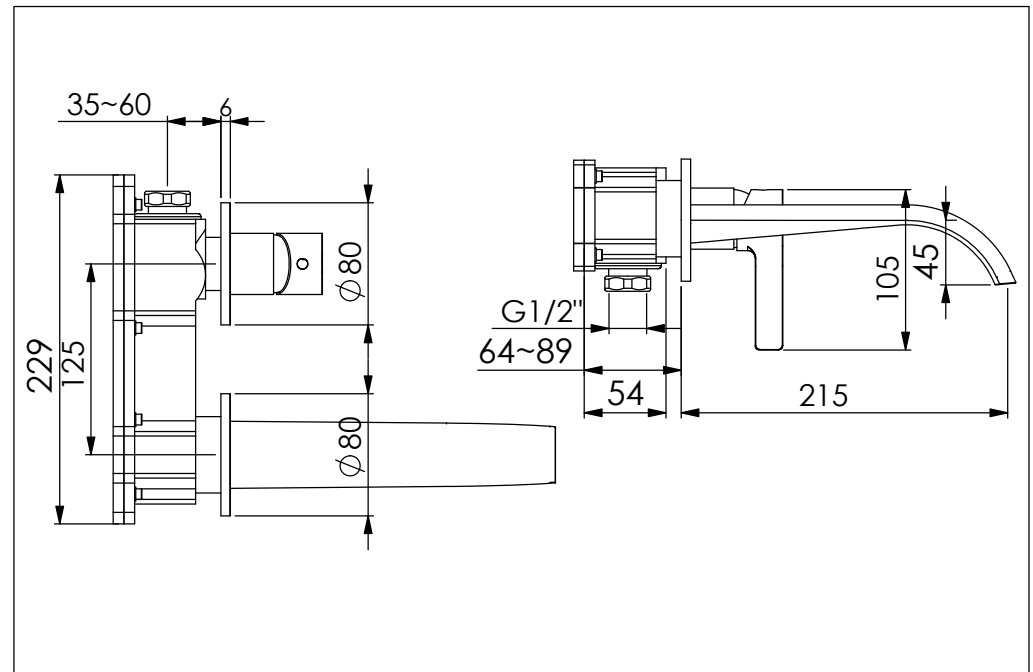

# Waschtisch-Wand-Einhebelmischer

Wall mounted single lever mixer

Art.Nr. 280 1814 3

## Technische Zeichnung / technical drawing