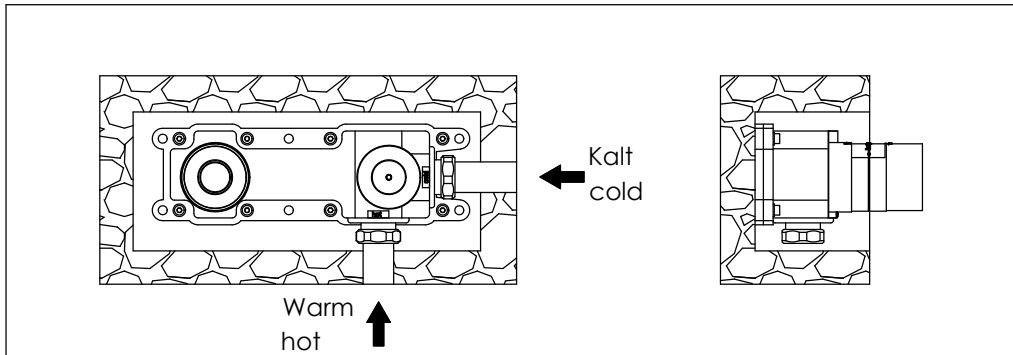

STEINBERG

Waschtisch-Wand-Einhebelmischer

Wall mounted single lever mixer

Art.Nr. 280 1814 3

Installation / Installation