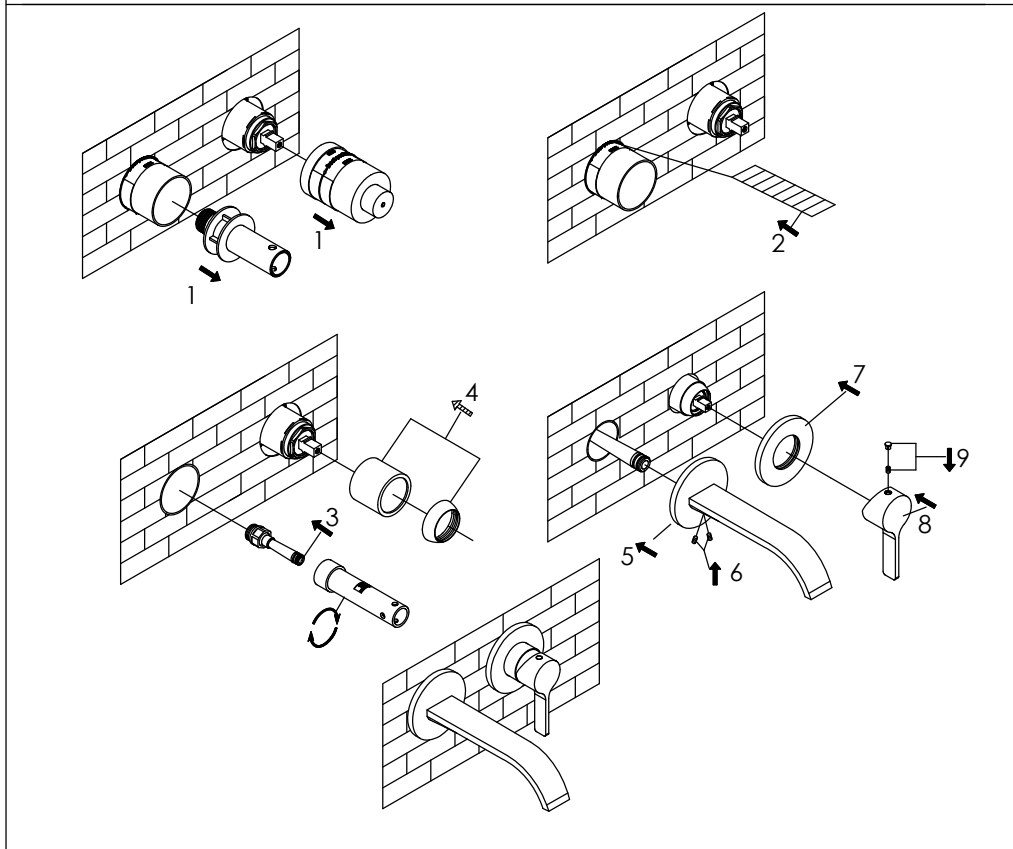

STEINBERG

Waschtisch-Wand-Einhebelmischer

Wall mounted single lever mixer

Art.Nr. 280 1814 3

Installation / Installation