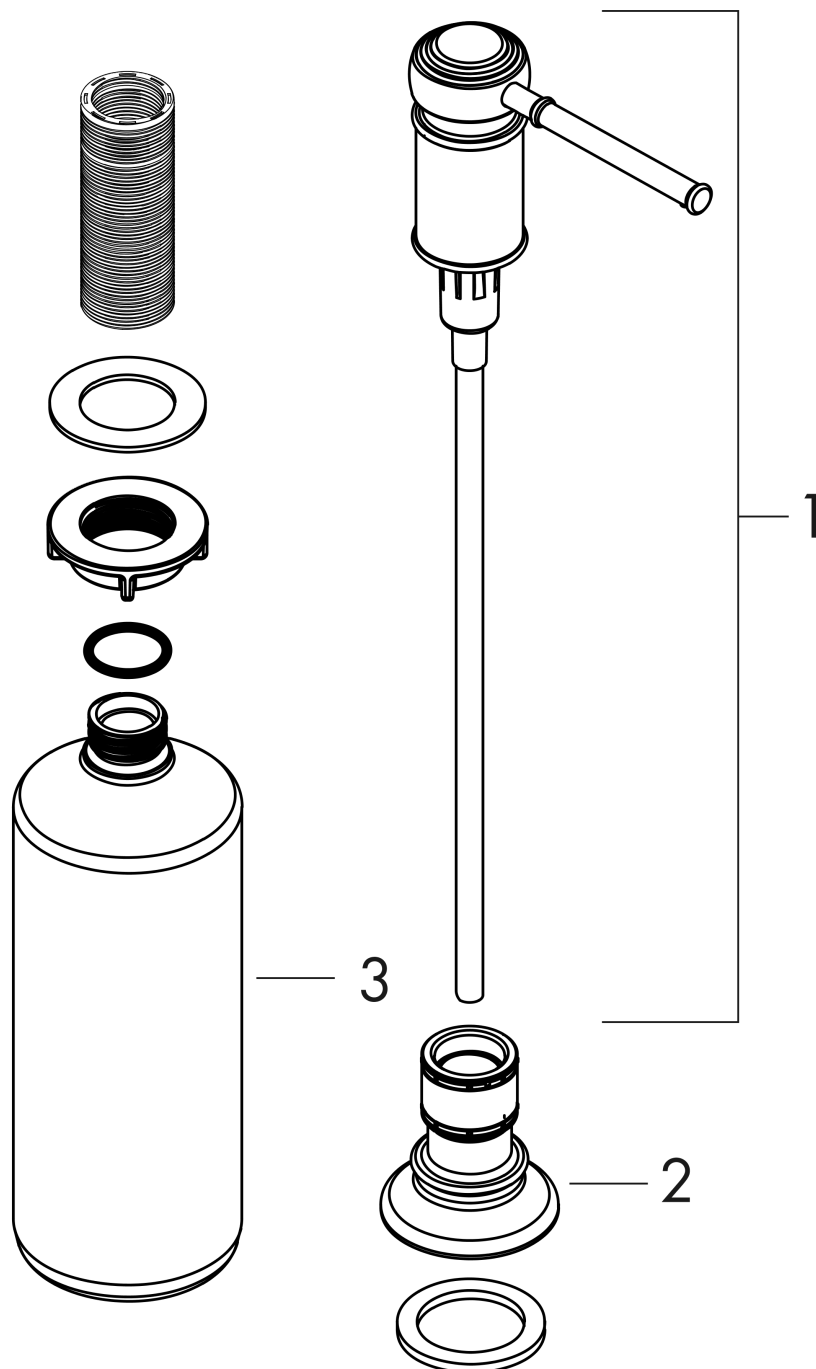

AXOR Montreux

Spülmittel-/ Lotionspender

Oberfläche: **Brushed Black Chrome**

Artikelnummer: **42018340**

Merkmale

- passend für abgestimmtes Produktdesign zu ausgewählten Küchenmischer
- Ausladung 91 mm
- Material: hochwertige Metallkonstruktion
- korrosionsbeständiges Auslaufrohr
- Flascheninhalt 500 ml
- Dosiermenge 2 ml
- bequem von oben zu befüllen
- für Einbau in Arbeitsplatten bis 55 mm
- einfache und sichere Montage ohne Werkzeug
- Befestigungslochbohrung 28 - 35 mm Durchmesser erforderlich

Produktabbildung

Maßzeichnung

AXOR Montreux
Spülmittel-/ Lotionspender
Oberfläche: **Brushed Black Chrome** Artikelnummer: **42018340**

Explosionszeichnung

Baujahr: >10/20

AXOR Montreux
Spülmittel-/ Lotionspender
Oberfläche: **Brushed Black Chrome** Artikelnummer: **42018340**

Ersatzteilliste

Baujahr: >10/20

Pos.		Artikelnummer	PG	VE
1	Pumpe	93280340	63	1
2	Rosette Ø 53 mm	93279340	65	1
3	Flasche für Lotionspender	93278000	6	1