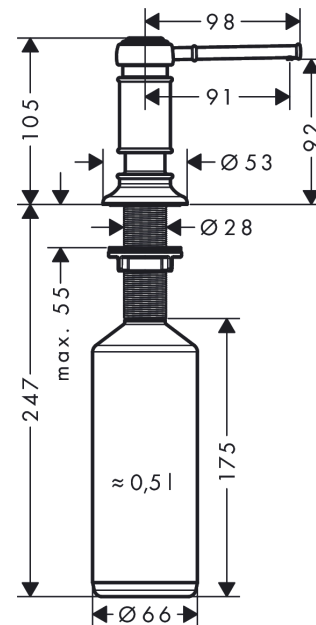

AXOR Montreux

Spülmittel-/ Lotionspender

Oberfläche: **Brushed Black Chrome**

Artikelnummer: **42018340**

Merkmale

- passend für abgestimmtes Produktdesign zu ausgewählten Küchenmischer
- Ausladung 91 mm
- Material: hochwertige Metallkonstruktion
- korrosionsbeständiges Auslaufrohr
- Flascheninhalt 500 ml
- Dosiermenge 2 ml
- bequem von oben zu befüllen
- für Einbau in Arbeitsplatten bis 55 mm
- einfache und sichere Montage ohne Werkzeug
- Befestigungslochbohrung 28 - 35 mm Durchmesser erforderlich

Produktabbildung

Maßzeichnung

AXOR Montreux
Spülmittel-/ Lotionspender
Oberfläche: **Brushed Black Chrome** Artikelnummer: **42018340**

Explosionszeichnung

Baujahr: >10/20

AXOR Montreux
Spülmittel-/ Lotionspender
Oberfläche: **Brushed Black Chrome** Artikelnummer: **42018340**

Ersatzteilliste

Baujahr: >10/20

Pos.		Artikelnummer	PG	VE
1	Pumpe	93280340	63	1
2	Rosette Ø 53 mm	93279340	65	1
3	Flasche für Lotionspender	93278000	6	1