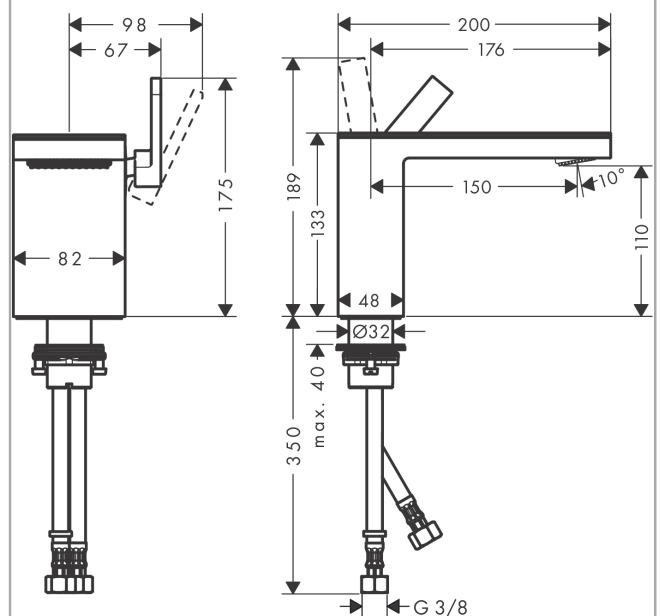

AXOR MyEdition
Einhebel-Waschtischmischer 110 mit Push-Open Ablaufgarnitur ohne Platte
 Oberfläche: **Brushed Bronze** Artikelnummer: **47032140**

Merkmale

- besteht aus: Einhebel-Waschtischmischer, Ablaufgarnitur
- ComfortZone 110
- Ausladung: 150 mm
- Auslaufhöhe: 110 mm
- Griffvariante: Hebelgriff
- Strahlart: PowderRain
- maximale Durchflussmenge bei 3 bar: 5 l/min
- Keramikmischsystem
- Temperaturbegrenzung einstellbar
- mit isolierter Wasserführung - Wasserwege ohne Kontakt zu Nickel und Blei
- für Durchlauferhitzer geeignet
- Push-Open Ablaufgarnitur G 1¼
- Anschlussart: G ¾ Anschlussschläuche
- Anschlussgröße: DN15
- EU-Taxonomie: max. 6 l/min - wesentlicher Beitrag (SC) möglich

Technologie

Produktabbildung

Maßzeichnung

AXOR MyEdition
Einhebel-Waschtismischer 110 mit Push-Open Ablaufgarnitur ohne Platte
Oberfläche: **Brushed Bronze** Artikelnummer: **47032140**

Durchflussdiagramm