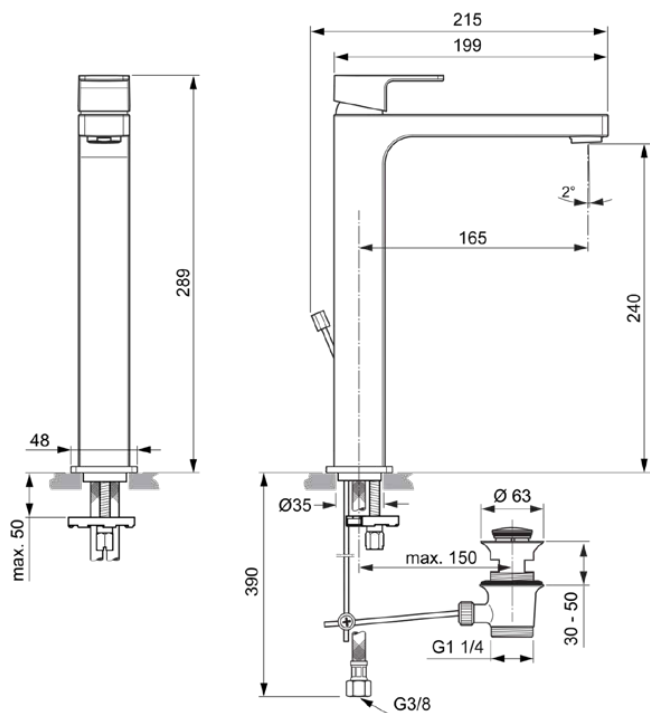

EDGE

A7112AA

EDGE | Waschtischarmatur 48x215x289 mm, 165 mm vertikaler Abstand bis Mitte Auslauf in chrom, 5 l/min (3 bar), mit Ablaufgarnitur | EasyFix, EPD, SmartShine Oberfläche

Bild & Zeichnung

Allgemeine Informationen

Produktkategorie:	Waschtischarmaturen
Produktart:	Waschtischarmatur
Marke:	Ideal Standard
Kollektion:	EDGE
Designer:	Ideal Standard
Colour:	AA - Chrom
Oberflächenveredelung:	glänzend
Maximale Höhe (mm):	289
Maximale Breite (mm):	48
Ausladung (mm):	215
Befestigungsart:	EasyFix
Nettogewicht (kg):	2.12
EAN Code:	4015413343787

Produktspezifikationen

Anzahl der Rosette(n):	1
Anzahl der Griffe:	1
BlueStart Technologie:	Nein
Farbcode:	AA
Farbbeschreibung:	chrom
Cool Body Technologie:	Nein
DVGW-Eigensicher:	Nein
Easy-Fix Technologie:	Ja
Griff-Anwendung:	Volumen & Temperaturkontrolle
Griffposition:	Oben
IdealPure Technologie:	Nein
Mit Kettenöse:	Nein
Integrierte Elektronik:	Nein
Niederdruckmodell:	Nein
Material:	Metall

EDGE

A7112AA

EDGE | Waschtischarmatur 48x215x289 mm, 165 mm vertikaler Abstand bis Mitte Auslauf in chrom, 5 l/min (3 bar), mit Ablaufgarnitur | EasyFix, EPD, SmartShine Oberfläche

Produktspezifikationen