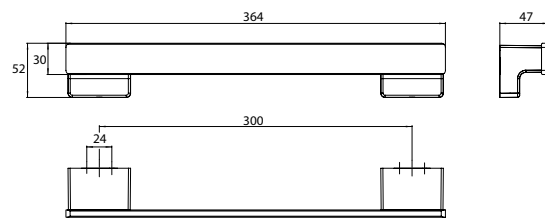

PRODUKTINFORMATION

Wannengriff, 300 mm chrom

Art.-Nr.3270 001 30

nicht klebbar