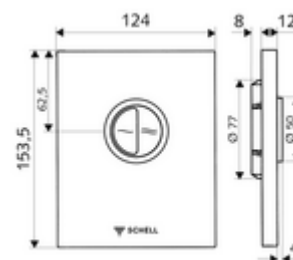

Artikelnummer: 02 804 06 99

WC-Betätigungsplatte EDITION Eco

Für SCHELL Unterputz-WC-Druckspüler COMPACT II. Zweimengenspülung.

Lieferumfang

- Design-Betätigungsplatte
 - Betätigungstasten für Spar- und Hauptspülung
- Selbstschlusskartusche mit automatischer Düsenreinigungsnadel
- Stauscheibe zur Spülstromregulierung
- Montagerahmen

Technische Daten

- Zweimengenspülung: Sparspülmenge 3 l, Hauptspülmenge 4,5 - 9,0 l
- Werkstoff: Kunststoff
- Oberfläche: chrom; Frontplatte chrom
- Abmessungen Frontplatte: B 124 mm x H 153,5 mm x T 12 mm

Lieferdaten

- Gewicht: 0,60 kg/Stück
- Verpackungseinheit: 1

Notwendige zugehörige Artikel

Unterputz-WC-Druckspüler COMPACT II
WC-Modul MONTUS

Artikelnr.: 01 194 00 99 oder
Artikelnr.: 03 076 00 99 oder

Empfohlene zugehörige Artikel