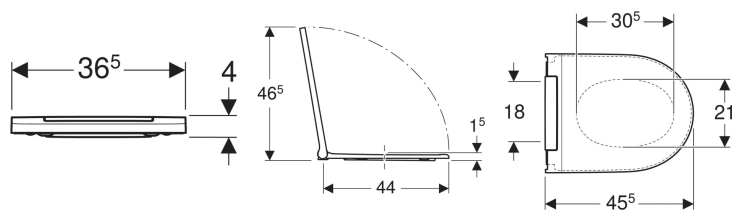

Geberit ONE WC-Sitz

Beispielbild

Eigenschaften

- WC-Sitz aus Duroplast
- Schlankes Design
- WC-Deckel überlappend
- WC-Sitzring und WC-Deckel mit SoftClosing
- WC-Sitz werkzeuglos abnehmbar

- Scharniere aus Kunststoff
- Fixierbolzen aus Edelstahl

Technische Daten

Werkstoff	Duroplast
Befestigungsabstand	18 cm

Lieferumfang

- WC-Sitz

Art.-Nr.	Farbe / Oberfläche	B	H	T	QuickRelease-Scharniere	Absenkautomatik	Befestigung	Scharnierwerkstoff	VE1
243.989.JT.2	weiß / matt	36.5 cm	4 cm	45.5 cm	ja	ja	von oben	Kunststoff	1 St.