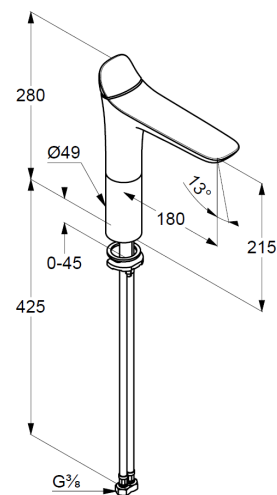

Technische Daten/ Technical Data

KLUDI AMBA
Waschschüssel-Einhandmischer
DN 15

Artikel- Nr.:
532960575

Oberfläche:
05 chrom

Artikeltext
Hersteller KLUDI GmbH & Co. KG
Typ: KLUDI AMBA
Waschschüssel-Einhandmischer
Artikel- Nr.: 532960575

Waschschüssel-Armatur
Einhebelmischer
1-Loch Montage
geschlossener Hebel, Metall
Strahlregler, S-Pointer M24 PCA
Keramik-Kartusche mit Heißwasserbegrenzung
Durchflussmenge bei 3 bar 4,5 l/min.
flexible Druckschläuche G $\frac{3}{8}$ DVGW zugelassen
Schnell-Montagesystem
ohne Ablaufgarnitur

Produktabbildung/ Product picture

Maßzeichnung/ Dimensional drawing

Durchfluss/ Flow rate