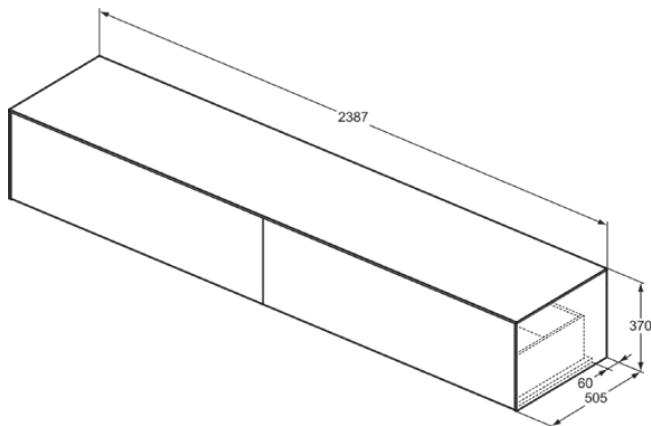

CONCA

T4335Y6

CONCA | Waschtisch-Unterschrank 2387x505x370 mm in eiche hell furnier, 2 Schubladen | Vollauszug, Push-to-open, SoftClosing, Vormontiert, Nachhaltig gewonnenes Holz, Echtholz furnier

Bild & Zeichnung

Allgemeine Informationen

Produktkategorie:	Möbel
Produktart:	Waschtisch-Unterschrank
Marke:	Ideal Standard
Kollektion:	CONCA
Designer:	Palomba Serafini Associati
Colour:	Y6 - Eiche Hell Furnier
Oberflächenveredelung:	Matt
Maximale Höhe (mm):	370
Maximale Breite (mm):	2387
Ausladung (mm):	505
Befestigungsart:	Befestigungsset
Nettogewicht (kg):	79.00
EAN Code:	8014140464860

CONCA

T4335Y6

CONCA | Waschtisch-Unterschrank 2387x505x370 mm in eiche hell furnier, 2 Schubladen | Vollauszug, Push-to-open, SoftClosing, Vormontiert, Nachhaltig gewonnenes Holz, Echtholz furnier

Produktspezifikationen