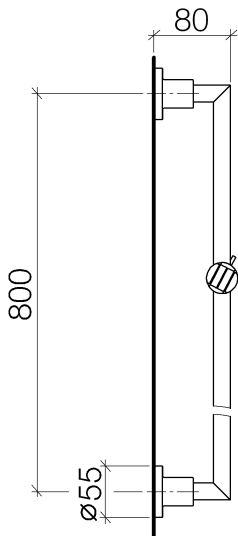

Dusche - Tara.

Wandrohr mit Schieber - Dark Platinum matt

Artikelnummer: 26 701 892-99

- Ausladung 88 mm
- Rosette Ø 55 mm
- Stichmaß 800 mm

Dark Platinum matt

Maßzeichnung

Alle Angaben in mm / inch = mm x 0,0394

Dusche - Tara.

Wandrohr mit Schieber - Dark Platinum matt

Artikelnummer: 26 701 892-99

Dusche - Tara.

Wandrohr mit Schieber - Dark Platinum matt

Artikelnummer: 26 701 892-99

Weitere Oberflächenvarianten

chrom

26 701 892-00

platin matt

26 701 892-06

platin

26 701 892-08

schwarz matt

26 701 892-33

Weitere Oberflächen auf Anfrage (x-tra Service)