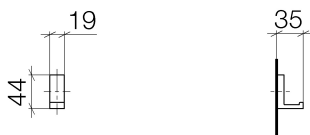

Waschtisch - MEM

Haken - Dark Platinum matt

Artikelnummer: 83 251 780-99

- Breite 19 mm
- Höhe 44 mm
- Ausladung 35 mm

Dark Platinum matt

Maßzeichnung

Alle Angaben in mm / inch = mm x 0,0394

Waschtisch - MEM