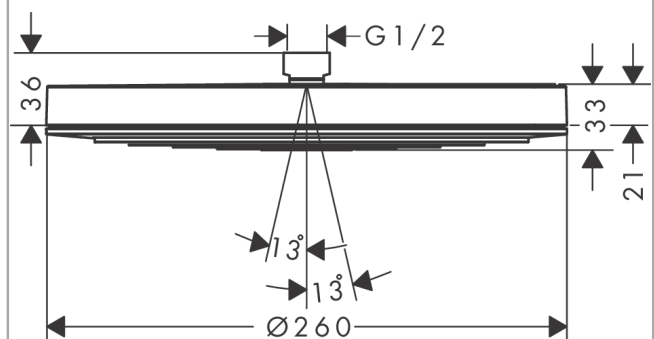

Maßzeichnung