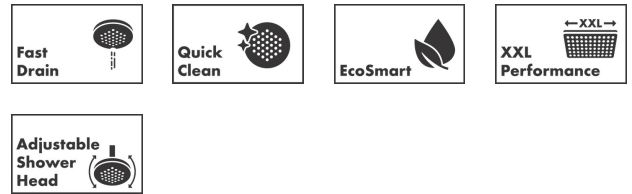

Pulsify S

Kopfbrause 260 1jet EcoSmart

Oberfläche: **Mattweiß** Artikelnummer: **24141700**

Beschreibung

Merkmale

- Brausekopfgröße: 260 mm
- Strahlart: PowderRain
- Fast Drain entleert die Kopfbrause ab einer Schrägstellung von 10°
- Kugelgelenk: Kopfbrause im Winkel verstellbar
- Material Strahlscheibe: Kunststoff
- Oberfläche Strahlscheibe: graphit
- maximale Durchflussmenge bei 3 bar: 8,4 l/min
- Durchflussmenge PowderRain (bei 3 bar): 8,4 l/min
- Funktion ab: 7 l/min
- Mindestfließdruck: 0,8 bar
- Montage: Decken- oder Wandmontage möglich
- Anschlussgewinde G 1/2
- für Durchlauferhitzer geeignet
- P-IX 17579/IIZ

Technologie