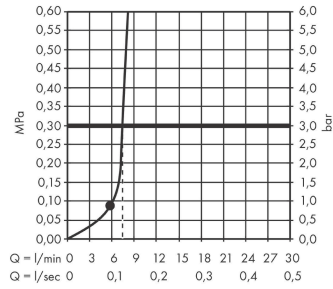

#### Produktabbildung

#### Maßzeichnung

**Pulsify S**

**Kopfbrause 260 1jet EcoSmart**

Oberfläche: **Mattweiß** Artikelnummer: **24141700**

**Durchflussdiagramm**

**Pulsify S**  
**Kopfbrause 260 1jet EcoSmart**  
 Oberfläche: **Mattweiß** Artikelnummer: **24141700**