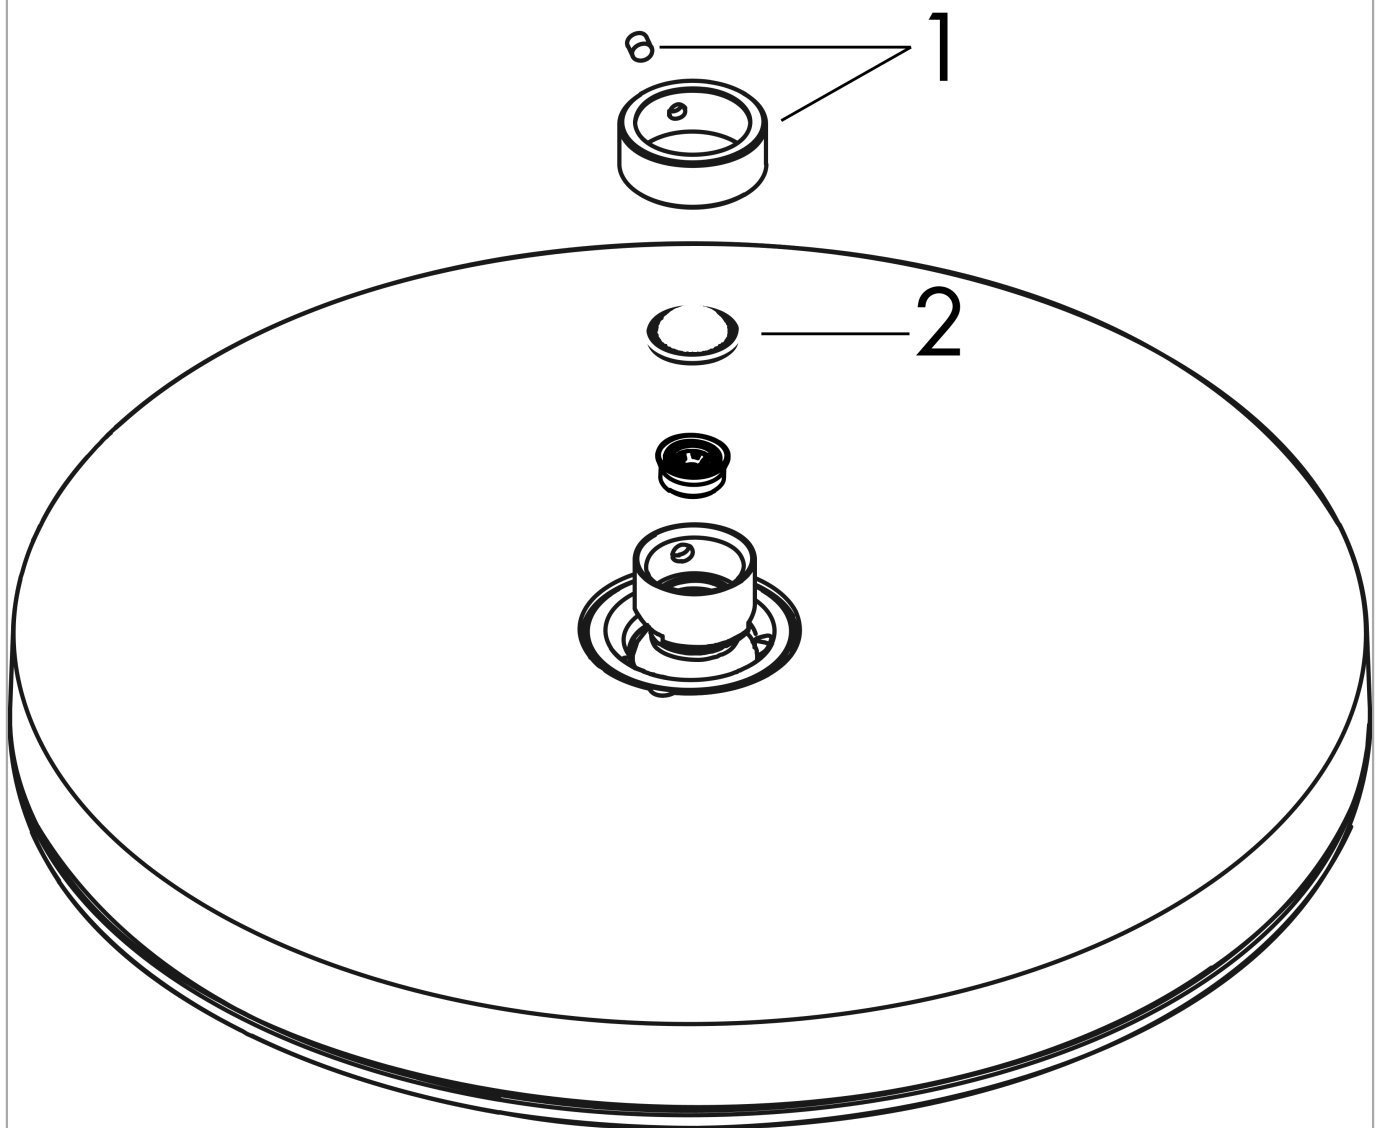

##### Merkmale

- Brausekopfgröße: 260 mm
- Strahlart: PowderRain
- Fast Drain entleert die Kopfbrause ab einer Schrägstellung von 10°
- Kugelgelenk: Kopfbrause im Winkel verstellbar
- Material Strahlscheibe: Kunststoff
- Oberfläche Strahlscheibe: graphit
- maximale Durchflussmenge bei 3 bar: 8,4 l/min
- Durchflussmenge PowderRain (bei 3 bar): 8,4 l/min
- Funktion ab: 7 l/min
- Mindestfließdruck: 0,8 bar
- Montage: Decken- oder Wandmontage möglich
- Anschlussgewinde G 1/2
- für Durchlauferhitzer geeignet
- P-IX 17579/IIZ

#### Maßzeichnung

**Pulsify S**

**Kopfbrause 260 1jet EcoSmart**

Oberfläche: **Mattweiß** Artikelnummer: **24141700**

**Durchflussdiagramm**

**Pulsify S**  
**Kopfbrause 260 1jet EcoSmart**  
 Oberfläche: **Mattweiß** Artikelnummer: **24141700**

Explosionszeichnung

Baujahr: >01/23

**Pulsify S**  
**Kopfbrause 260 1jet EcoSmart**  
 Oberfläche: **Mattweiß** Artikelnummer: **24141700**

**Ersatzteilliste**

Baujahr: >01/23

Pos.	Beschreibung	Artikelnummer	PG	VE
1	Sicherungsring	98942700	56	1
2	Siebichtung	94246000	1	1