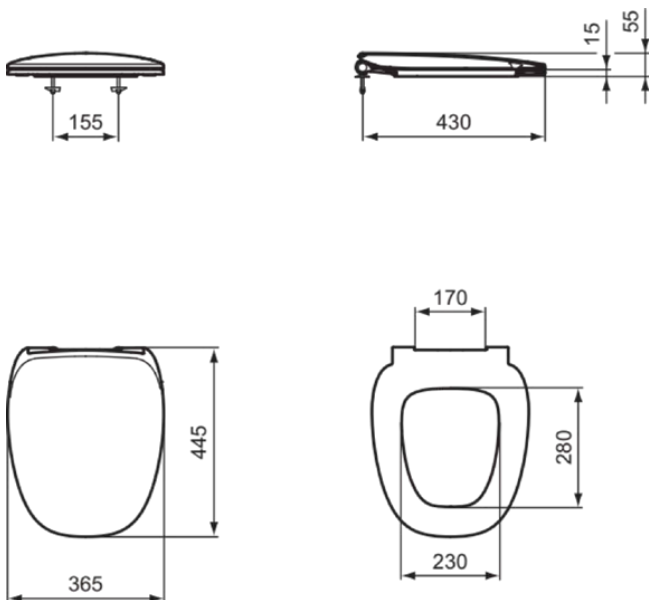

DEA

T676783

DEA | Sandwich Sitz 365x445x55 mm in weiß seidenmatt | SoftClosing WC

## Allgemeine Informationen

Produktkategorie:	WC-Sitze
Produktart:	Sandwich Sitz
Marke:	Ideal Standard
Kollektion:	DEA
Designer:	Ideal Standard
Colour:	83 - Weiß Seidenmatt
Oberflächenveredelung:	Matt
Maximale Höhe (mm):	55
Maximale Breite (mm):	365
Ausladung (mm):	445
Befestigungsart:	Scharniereset
Nettogewicht (kg):	2.00
EAN Code:	8014140409724