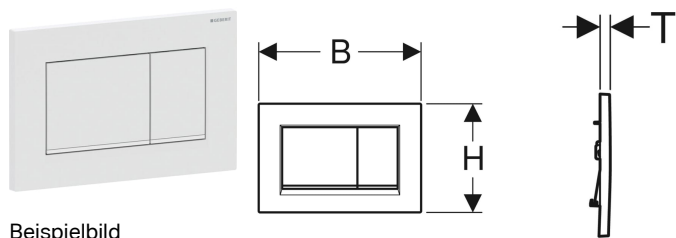

## Geberit Sigma20 (ex Sigma30) Betätigungsplatte für 2-Mengen-Spülung, Square

Beispielbild

### Verwendungszwecke

- Zur Spülauslösung bei Sigma UP-Spülkästen

### Eigenschaften

- Betätigung von vorne

### Technische Daten

Betätigungskraft (N) max. | 20 N

- 2 Drückerstangen

Art.-Nr.	Farbe / Oberfläche	Werkstoff	B	H	T	VE1	VE2	VE3
115.883.11.1	Platte und Tasten: weiß Designstreifen: weiß matt	Kunststoff	24.6 cm	16.4 cm	1.2 cm	1 St.	10 St.	