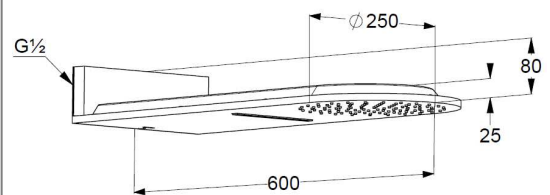

Technische Daten

KLUDI A-QA
Kopfbrause 2 S
Regen/ Schwall
DN 15

Artikel- Nr.:
6488005-00

Oberfläche:
05 chrom

Artikeltext
Hersteller KLUDI GmbH & Co. KG
Typ: KLUDI A-QA
Kopfbrause 2 S DN 15
Regen/ Schwall
Artikel- Nr.: 6488005-00
Kopfbrause 2 S
mit zwei Strahlarten
die 2 Strahlarten müssen extern gesteuert werden
Regen/ Schwall
mit Kalkschnellreinigung
Durchflussmenge bei 3 bar= 25 l/min. 31 l/ min.
Anschlussgewinde G 1/2"
mit Befestigungsmaterial
zur starren Wandmontage
Ausladung 600 mm x 250 mm

Produktabbildung

Maßzeichnung

Durchflussdiagramm