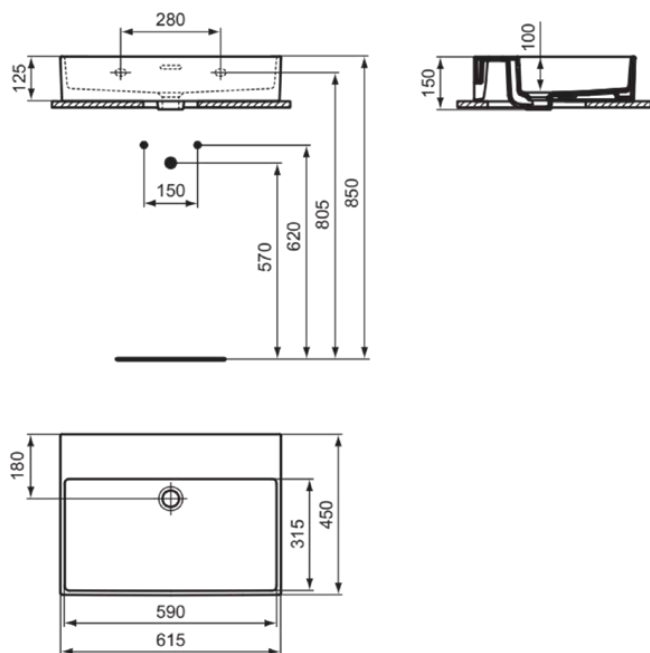

EXTRA

R054401

EXTRA | Waschtisch 615x450x150 mm in weiß glänzend, ohne Hahnloch, mit Überlauf | Platzsparender Waschtisch

Bild & Zeichnung

Allgemeine Informationen

| | |
|------------------------|----------------------------|
| Produktkategorie: | Waschtische |
| Produktart: | Waschtisch |
| Marke: | Ideal Standard |
| Kollektion: | EXTRA |
| Designer: | Palomba Serafini Associati |
| Colour: | 01 - Weiß Glänzend |
| Oberflächenveredelung: | glänzend |
| Maximale Höhe (mm): | 150 |
| Maximale Breite (mm): | 615 |
| Ausladung (mm): | 450 |
| Befestigungsart: | Befestigungsschrauben |
| Nettogewicht (kg): | 15.10 |
| EAN Code: | 3391500592575 |

Im Lieferumfang enthaltene Produkte

TT0299734: Cutout templates

Features

Platzsparender Waschtisch

Produktstandards & Zertifikate

Normen: EN 14688

Produktspezifikationen

| | |
|--|---------------|
| Antibakterielle Oberfläche SmartGuard: | No |
| Farbcode: | 01 |
| Farbbeschreibung: | weiß glänzend |
| Eckmodell: | Nein |
| Geschliffene Rückseite(n): | Nein |
| Geschliffene Unterseite: | Ja |
| Barrierefreies Produkt: | Nein |
| Mit Kettenöse: | Nein |
| Material: | Keramik |
| Materialspezifikation: | Feinfeuerton |
| Anzahl von Hahnlöchern je Waschbecken: | 0 |
| Anzahl von Waschbecken: | 1 |
| Sichtbarer Überlauf: | Ja |
| PVD Technologie: | Nein |
| Pladsbesparende model: | Nein |
| Ablagefläche: | Hinten |
| Oberflächenveredelung: | glänzend |
| Form des Überlaufs: | Geschlitzt |

EXTRA

R054401

EXTRA | Waschtisch 615x450x150 mm in weiß glänzend, ohne Hahnloch, mit Überlauf | Platzsparender Waschtisch

Produktspezifikationen

| | |
|---|-----------------------|
| Mit Rückwand: | Nein |
| Mit Verschlussstopfen: | Nein |
| Mit Überlauf: | Ja |
| Mit Siphon: | Nein |
| Befestigungsmaterial im Lieferumfang enthalten: | Nein |
| Befestigungsart: | Befestigungsschrauben |
| Montageart: | wandhängend |