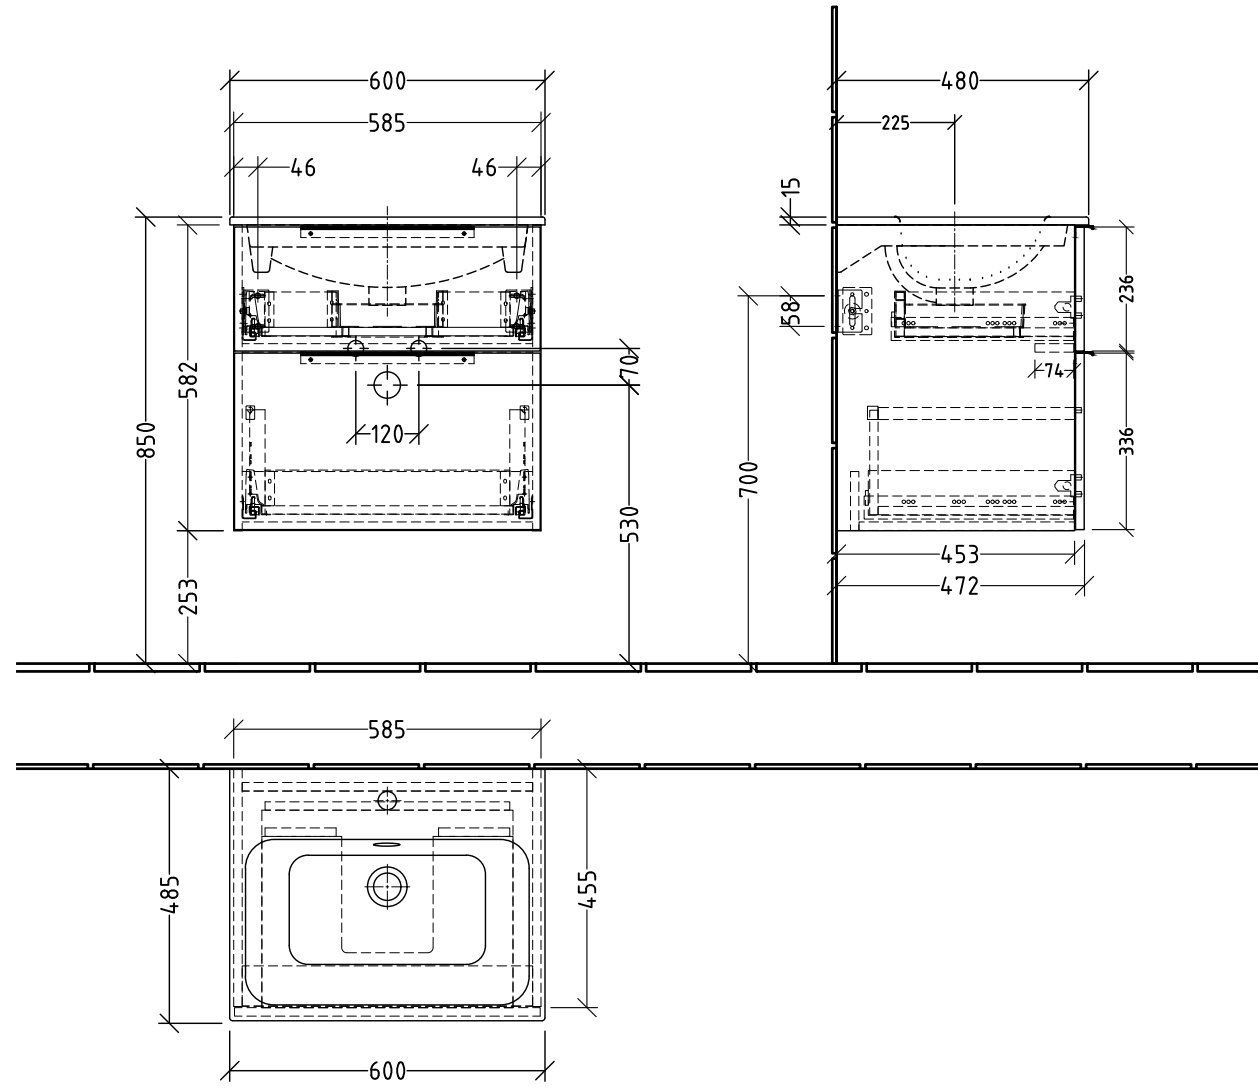

3T686
zu Renova Plan Slim 122260

Siphonangaben
vom Hersteller

Montagezeichnung
3way - SM, SF

Zeichner
SKJ
Datum
28.04.2020

Alle Angaben in mm - Technische Änderungen vorbehalten.
Diese Zeichnung ist unser geistiges Eigentum und darf ohne unsere
Genehmigung nicht kopiert oder Dritten zugänglich gemacht werden.