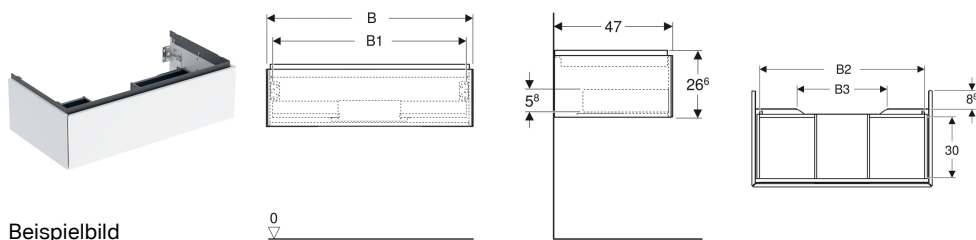

Geberit ONE Unterschrank für Waschtisch, mit einer Schublade

Eigenschaften

- FSC™ C134279 zertifiziert
- Wandhängend
- Kompletter nutzbarer Stauraum in oberer Schublade
- Mit einer Schublade
- Push-to-open-Mechanismus zum Öffnen
- Schublade mit Selbsteinzug

- Feuchtigkeitsbeständig
- Vormontiert geliefert

Technische Daten

| | |
|--------------------------|--|
| Werkstoff | Hochverdichtete Dreischicht-Holzspanplatte |
| Schubladenbelastung max. | 30 kg |

Lieferumfang

- Unterschrank für Waschtisch
- Befestigungsmaterial

| Art.-Nr. | Mix & Match | Farbe / Oberfläche | B | B1 | B2 | B3 | Breite Waschtisch | H | T | VE1 |
|--------------|-------------|------------------------------|----------|---------|---------|---------|-------------------|---------|-------|-------|
| 505.074.00.5 | Nein | Eiche / Melamin Holzstruktur | 103.6 cm | 98.2 cm | 96.1 cm | 59.6 cm | 105 cm | 26.6 cm | 47 cm | 1 St. |

Zubehör

- Geberit Set Schubladeneinsätze für obere Schublade
- Geberit Lichtleiste für Schublade, links und rechts, Länge 35 cm
- Geberit Steckdosenelement mit Netzstecker
- Geberit Steckdosenelement mit ComfortLight-Modul