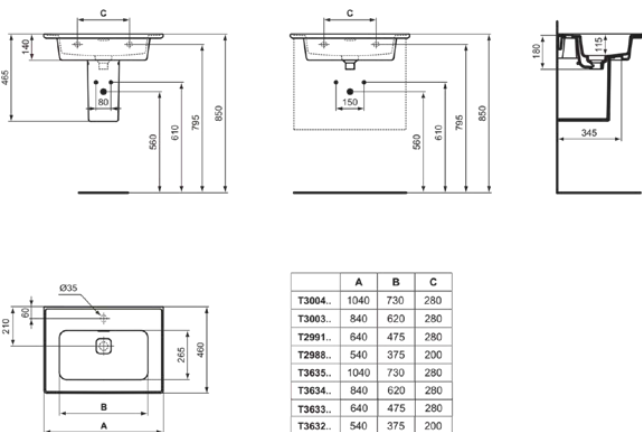

STRADA II

T363201

STRADA II | Möbelwaschtisch 540x460x190 mm in weiß glänzend, ohne Hahnloch, mit Überlauf

Bild & Zeichnung

Allgemeine Informationen

Produktkategorie:	Waschtische
Produktart:	Möbelwaschtisch
Marke:	Ideal Standard
Kollektion:	STRADA II
Designer:	Studio Levien
Colour:	01 - Weiß Glänzend
Oberflächenveredelung:	glänzend
Maximale Höhe (mm):	190
Maximale Breite (mm):	540
Ausladung (mm):	460
Nettogewicht (kg):	14.00
EAN Code:	8014140449065