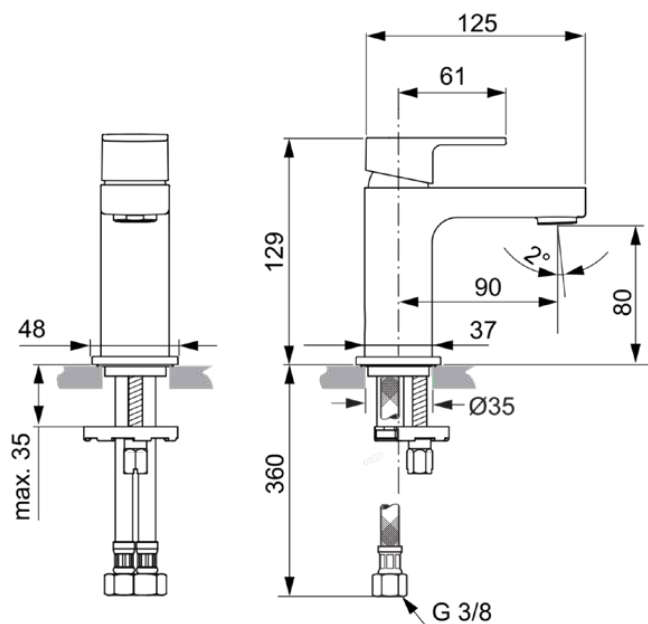

EDGE

A7266AA

EDGE | Waschtischarmatur 48x130.5x129 mm, 90 mm vertikaler Abstand bis Mitte Auslauf in chrom, 5 l/min (3 bar), ohne Ablaufgarnitur | EasyFix, EPD, SmartShine Oberfläche

Bild & Zeichnung

Allgemeine Informationen

Produktkategorie:	Waschtischarmaturen
Produktart:	Waschtischarmatur
Marke:	Ideal Standard
Kollektion:	EDGE
Designer:	Ideal Standard
Colour:	AA - Chrom
Oberflächenveredelung:	glänzend
Maximale Höhe (mm):	129
Maximale Breite (mm):	48
Ausladung (mm):	130.5
Befestigungsart:	EasyFix
Nettogewicht (kg):	1.05
EAN Code:	4015413344586

Produktspezifikationen

Anzahl der Rosette(n):	1
Anzahl der Griffe:	1
BlueStart Technologie:	Nein
Farbcode:	AA
Farbbeschreibung:	chrom
Cool Body Technologie:	Nein
DVGW-Eigensicher:	Nein
Easy-Fix Technologie:	Ja
Griff-Anwendung:	Volumen & Temperaturkontrolle
Griffposition:	Oben
IdealPure Technologie:	Nein
Mit Kettenöse:	Nein
Integrierte Elektronik:	Nein
Niederdruckmodell:	Nein
Material:	Metall

EDGE

A7266AA

EDGE | Waschtischarmatur 48x130.5x129 mm, 90 mm vertikaler Abstand bis Mitte Auslauf in chrom, 5 l/min (3 bar), ohne Ablaufgarnitur | EasyFix, EPD, SmartShine Oberfläche

Produktspezifikationen