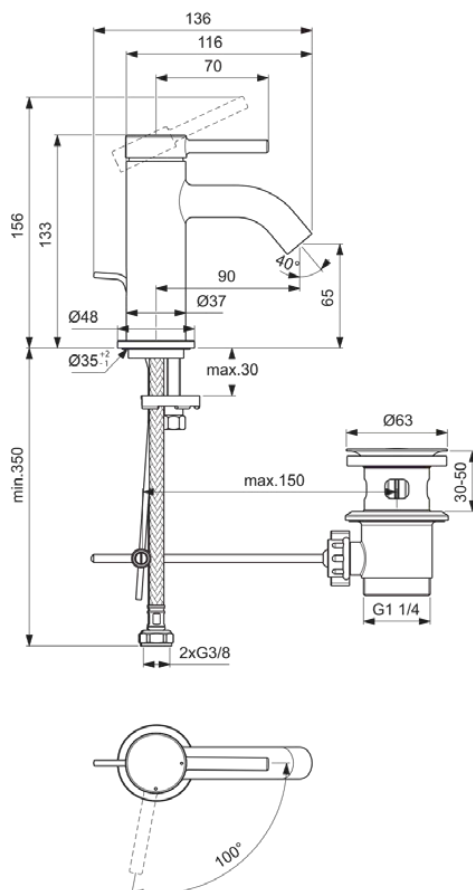

CERALINE NUOVO

BD756XG

CERALINE NUOVO | Waschtischarmatur 48x136x156 mm, 90 mm vertikaler Abstand bis Mitte Auslauf in schwarz, 3.8 l/min (3 bar), mit Ablaufgarnitur | EasyFix, Verdeckter Strahlregler, BlueStart, Vandalismussicher

Bild & Zeichnung

Allgemeine Informationen

Produktkategorie:	Waschtischarmaturen
Produktart:	Waschtischarmatur
Marke:	Ideal Standard
Kollektion:	CERALINE NUOVO
Designer:	Palomba Serafini Associati
Colour:	XG - Schwarz
Oberflächenveredelung:	Matt
Maximale Höhe (mm):	156
Maximale Breite (mm):	48
Ausladung (mm):	136
Befestigungsart:	EasyFix
Nettogewicht (kg):	0.97
EAN Code:	3800861124474

Normen: EN 248 | DIN 4109-1

Produktspezifikationen

Anzahl der Rosette(n):	1
Anzahl der Griffe:	1
BlueStart Technologie:	Ja
Farbcode:	XG
Farbbeschreibung:	schwarz
Cool Body Technologie:	Nein
Easy-Fix Technologie:	Ja
Griffposition:	Oben
Mit Kettenöse:	Nein
Integrierte Elektronik:	Nein
Niederdruckmodell:	Nein
Material:	Metall
Material der Rosette(n):	Metall
Material der Ablaufgarnitur:	Metall
Materialspezifikation:	Messing