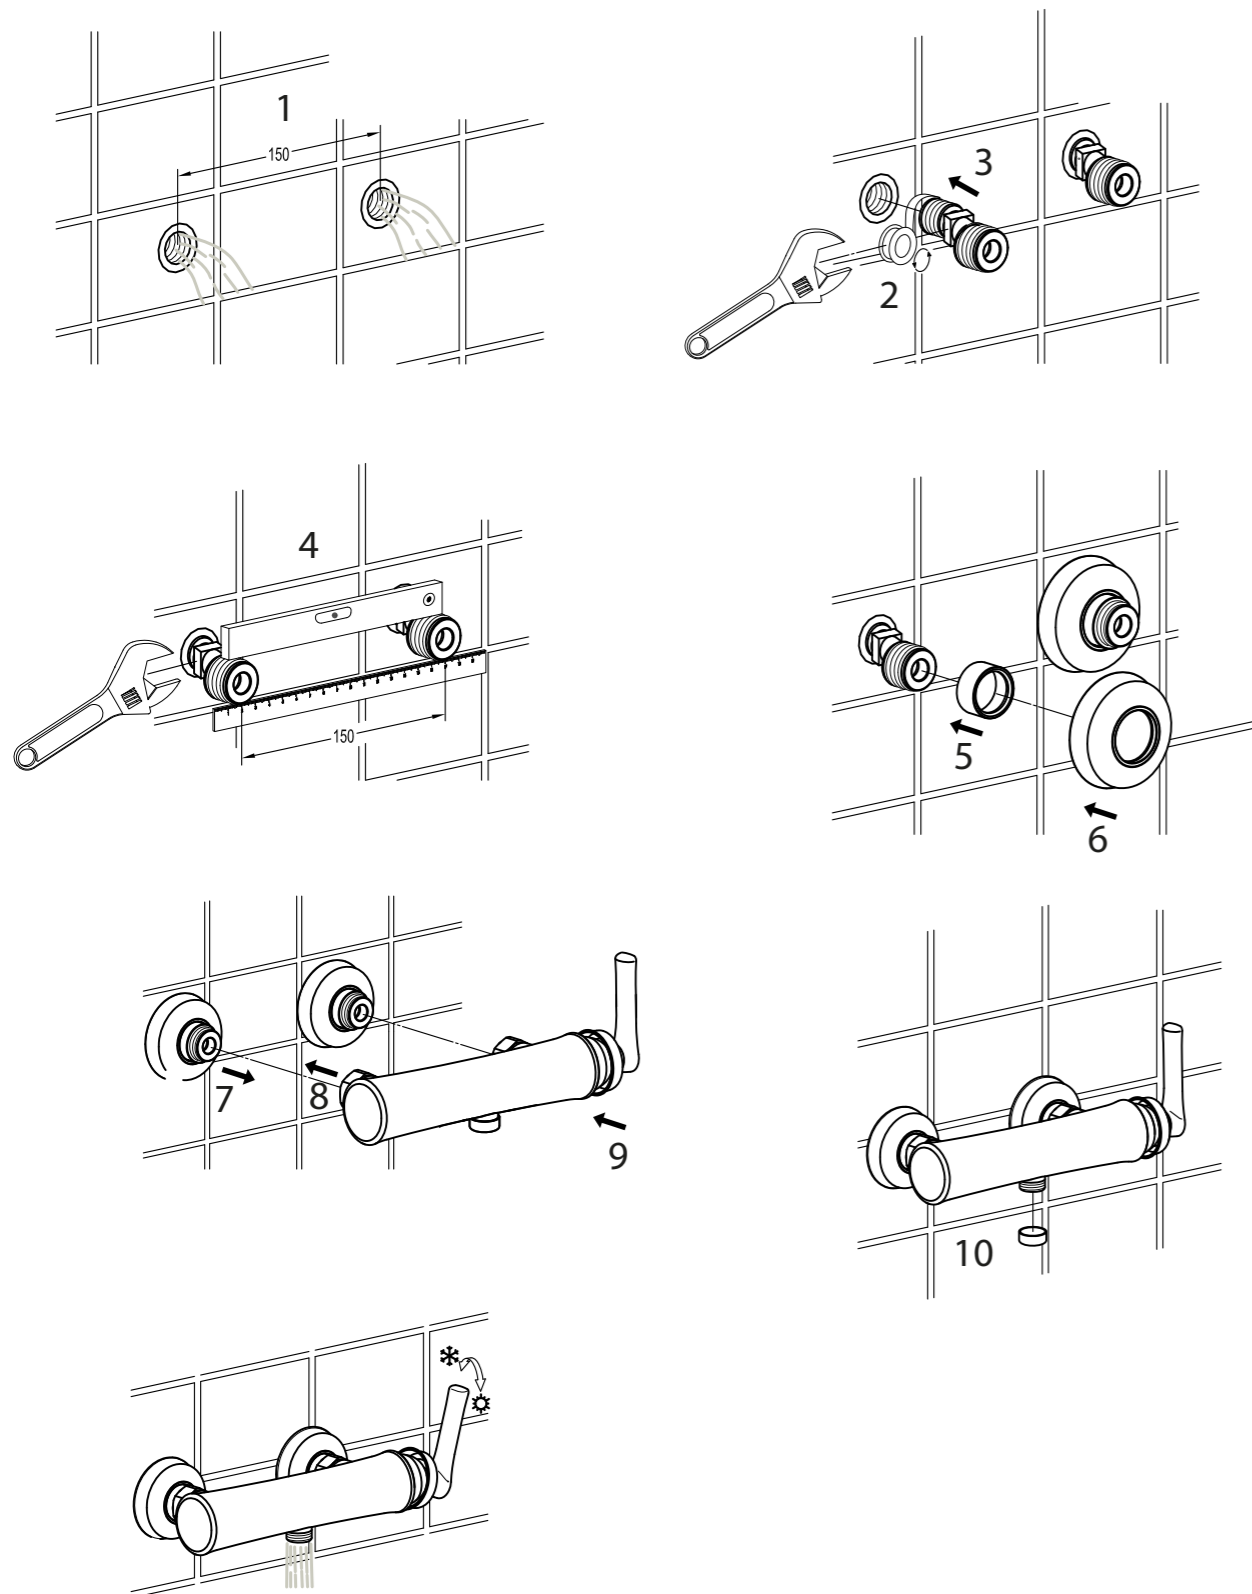

STEINBERG

Wanne/Brause-Einhebelmischbatterie

Single lever bath/shower mixer

Art.Nr. 350 1200

Installation / Installation

Technische Zeichnung / technical drawing

Explosionszeichnung / Exploded Drawing