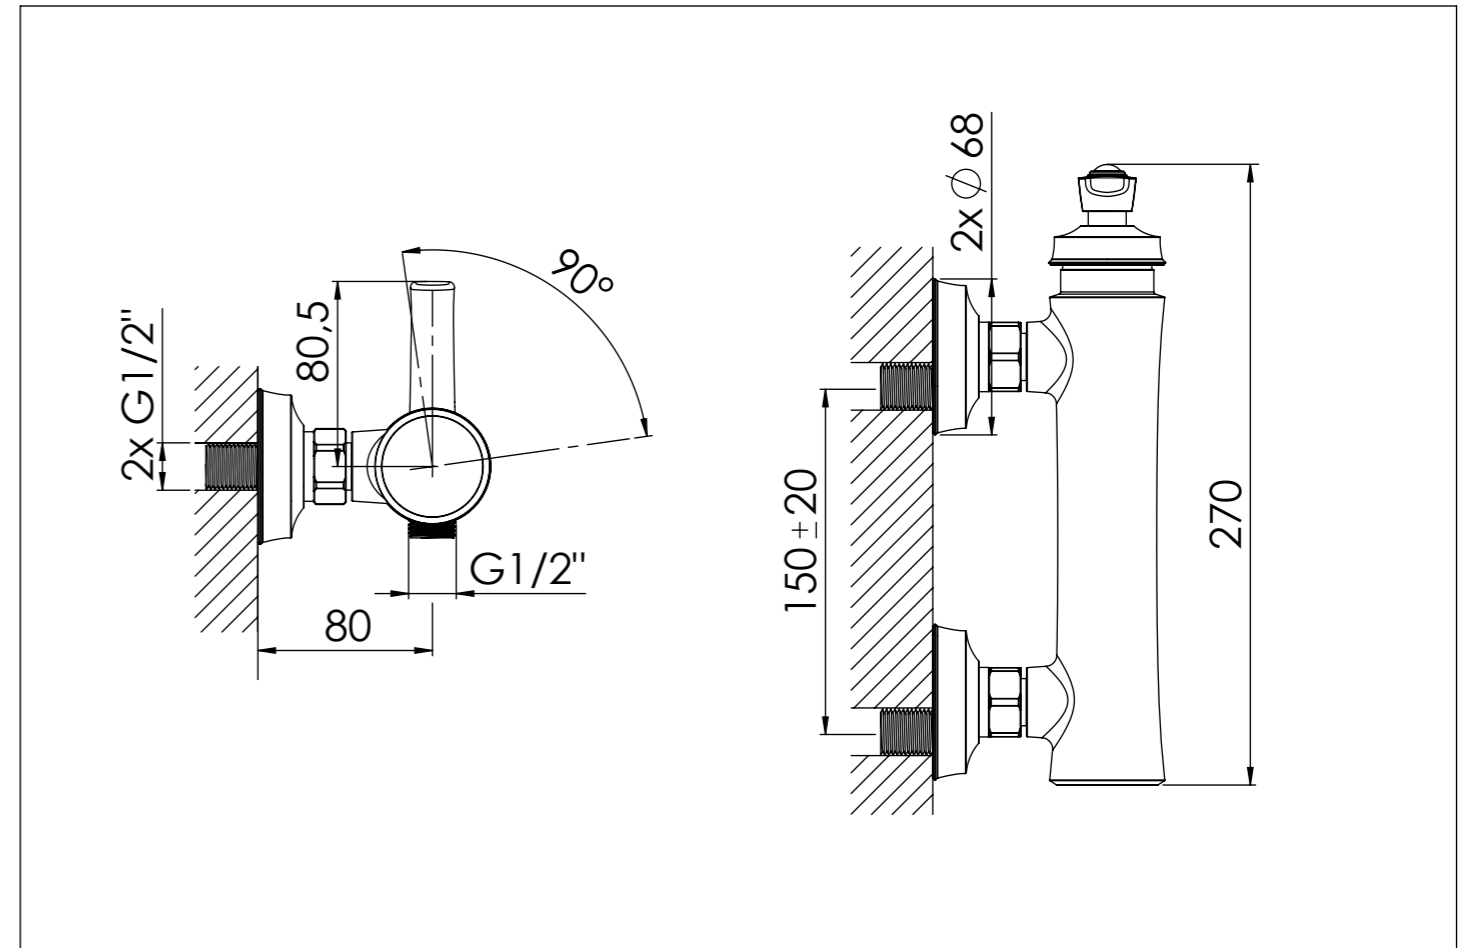

STEINBERG

Wanne/Brause-Einhebelmischbatterie

Single lever bath/shower mixer

Art.Nr. 350 1200

Installation / Installation

Technische Zeichnung / technical drawing

Explosionszeichnung / Exploded Drawing