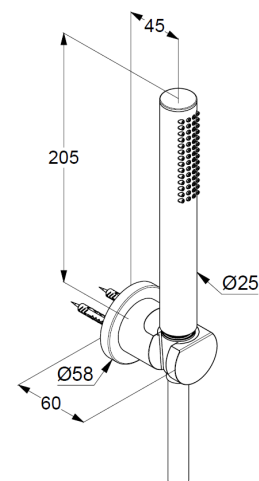

Handbrause 1 S  
mit einer Strahlart  
mit Kalkschnellreinigung  
Anschlussgewinde G $\frac{1}{2}$   
Siebdichtung

Brauseschlauch  
kunststoffummantelt  
mit Metalleffekt  
mit konischen Muttern  
verdrehicher  
G $\frac{1}{2}$  x G $\frac{1}{2}$  x 1250mm

Wand-Brausehalter  
für Brauseschläuche mit konischer Mutter  
mit Befestigungsmaterial  
zur starren Wandmontage

### Maßzeichnung/ Dimensional drawing