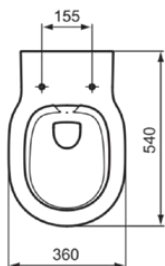

## E817401

CONNECT | Wand-WC 360x550x335 mm in weiß glänzend, CL1 Vollspülung 4.5 - 6 l/min, horizontaler Ablauf | CL1

### Allgemeine Informationen

Produktkategorie:	Toiletten
Produktart:	Wand-WC
Marke:	Ideal Standard
Kollektion:	CONNECT
Designer:	Studio Levien
Colour:	01 - Weiß Glänzend
Oberflächenveredelung:	glänzend
Maximale Höhe (mm):	335
Maximale Breite (mm):	360
Ausladung (mm):	550
Befestigungsart:	Befestigungsschrauben
Nettogewicht (kg):	20.40
EAN Code:	5017830470656

## CONNECT

E817401

CONNECT | Wand-WC 360x550x335 mm in weiß glänzend, CL1 Vollspülung 4.5 - 6 l/min, horizontaler Ablauf | CL1