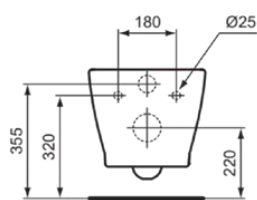

## E817401

CONNECT | Wand-WC 360x550x335 mm in weiß glänzend, CL1 Vollspülung 4.5 - 6 l/min, horizontaler Ablauf | CL1

### Allgemeine Informationen

Produktkategorie:	Toiletten
Produktart:	Wand-WC
Marke:	Ideal Standard
Kollektion:	CONNECT
Designer:	Studio Levien
Colour:	01 - Weiß Glänzend
Oberflächenveredelung:	glänzend
Maximale Höhe (mm):	335
Maximale Breite (mm):	360
Ausladung (mm):	550
Befestigungsart:	Befestigungsschrauben
Nettogewicht (kg):	20.40
EAN Code:	5017830470656