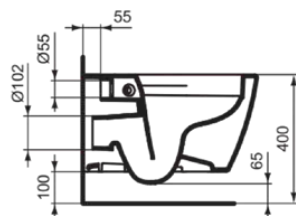

## E817401

CONNECT | Wand-WC 360x550x335 mm in weiß glänzend, CL1 Vollspülung 4.5 - 6 l/min, horizontaler Ablauf | CL1

### Allgemeine Informationen

Produktkategorie:	Toiletten
Produktart:	Wand-WC
Marke:	Ideal Standard
Kollektion:	CONNECT
Designer:	Studio Levien
Colour:	01 - Weiß Glänzend
Oberflächenveredelung:	glänzend
Maximale Höhe (mm):	335
Maximale Breite (mm):	360
Ausladung (mm):	550
Befestigungsart:	Befestigungsschrauben
Nettogewicht (kg):	20.40
EAN Code:	5017830470656

## CONNECT

E817401

CONNECT | Wand-WC 360x550x335 mm in weiß glänzend, CL1 Vollspülung 4.5 - 6 l/min, horizontaler Ablauf | CL1