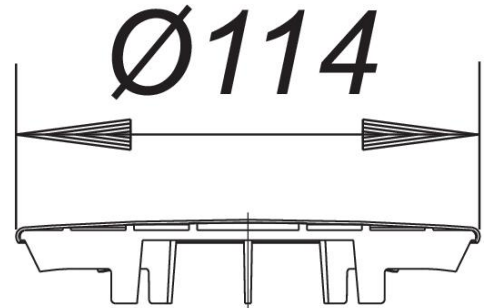

Abdeckhaube ORIO, Edelstahl

Artikelnummer: 160706

GTIN: 4001636160706

Rabattgruppe: 1

Beschreibung:

Abdeckhaube ORIO, Edelstahl

Kunststoff, farbbeschichtet bzw. Edelstahl

Weitere Farben auf Anfrage.

Ersatzteile:

160294 Duschwannenablauf ORIO 60 mm,