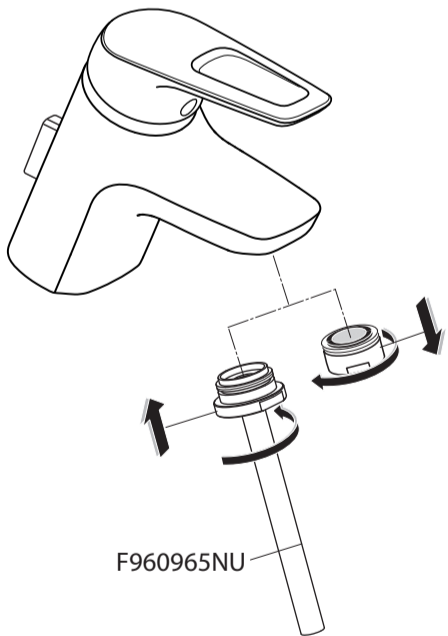

Pos.	Part No.
1	A 963 313 AA
2	B 960 862 AA
3	A 861 181 NU
4	A 861 156 NU
5	A 960 321 AA
6	A 960 001 NU

Ideal Standard

CERAMIX BLUE
 A 5647 .. A 5796 ..

1220 / A 868 774
 Made in Germany

WELL Home Water Efficiency Label	
Fabricant:	IDEAL STANDARD
Catégorie de produit:	robinetterie lavabo
Type:	robinet à levier
Modèle:	A5796AA CERAMIX BLUE
Numéro d'enregistrement:	WA10132-20110727