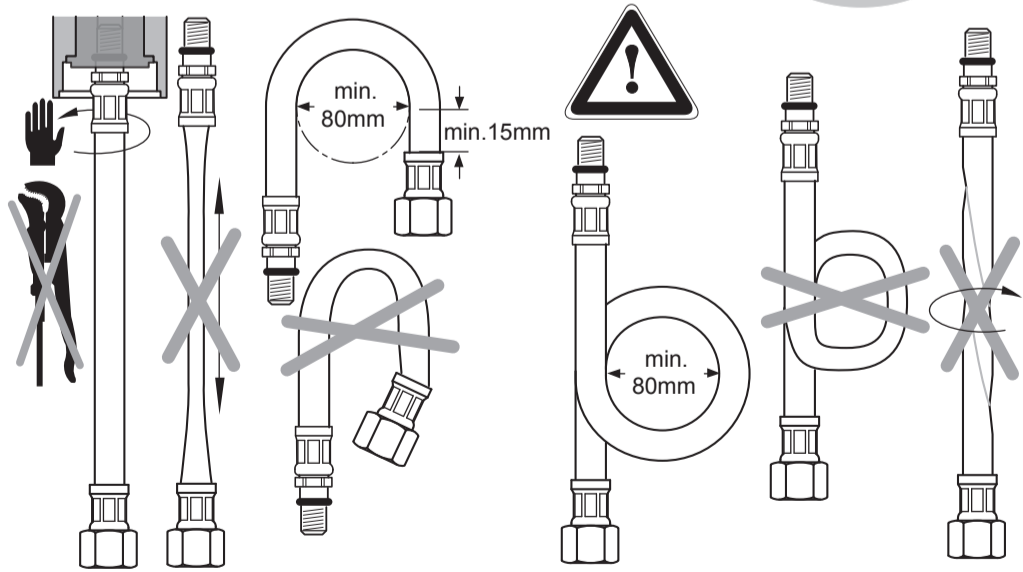

P bar		MAX. 10		5		Q (3 bar)
	T °C		MAX. 80		65		I/min
					55		11

			0	1	2	3	4	5
P			°C	°C	°C	°C	°C	°C
0,3 MPa 3 bar	50°C	15°C	50	49	44	40	35	33
	65°C	15°C	65	63	57	50	44	40
	85°C	15°C	85	83	74	64	56	50