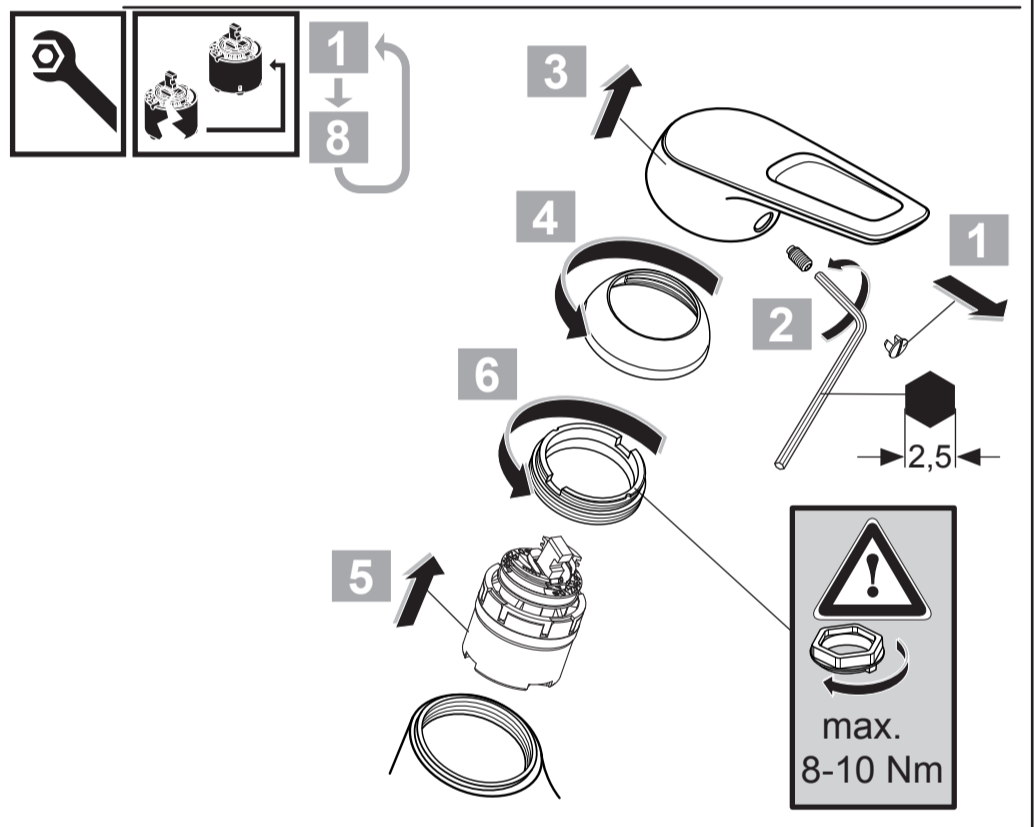

P bar		MAX. 10		5		Q (3 bar)
	T °C		MAX. 80		65		I/min
					55		11

			0	1	2	3	4	5
P			°C	°C	°C	°C	°C	°C
0,3 MPa 3 bar	50°C	15°C	50	49	44	40	35	33
	65°C	15°C	65	63	57	50	44	40
	85°C	15°C	85	83	74	64	56	50