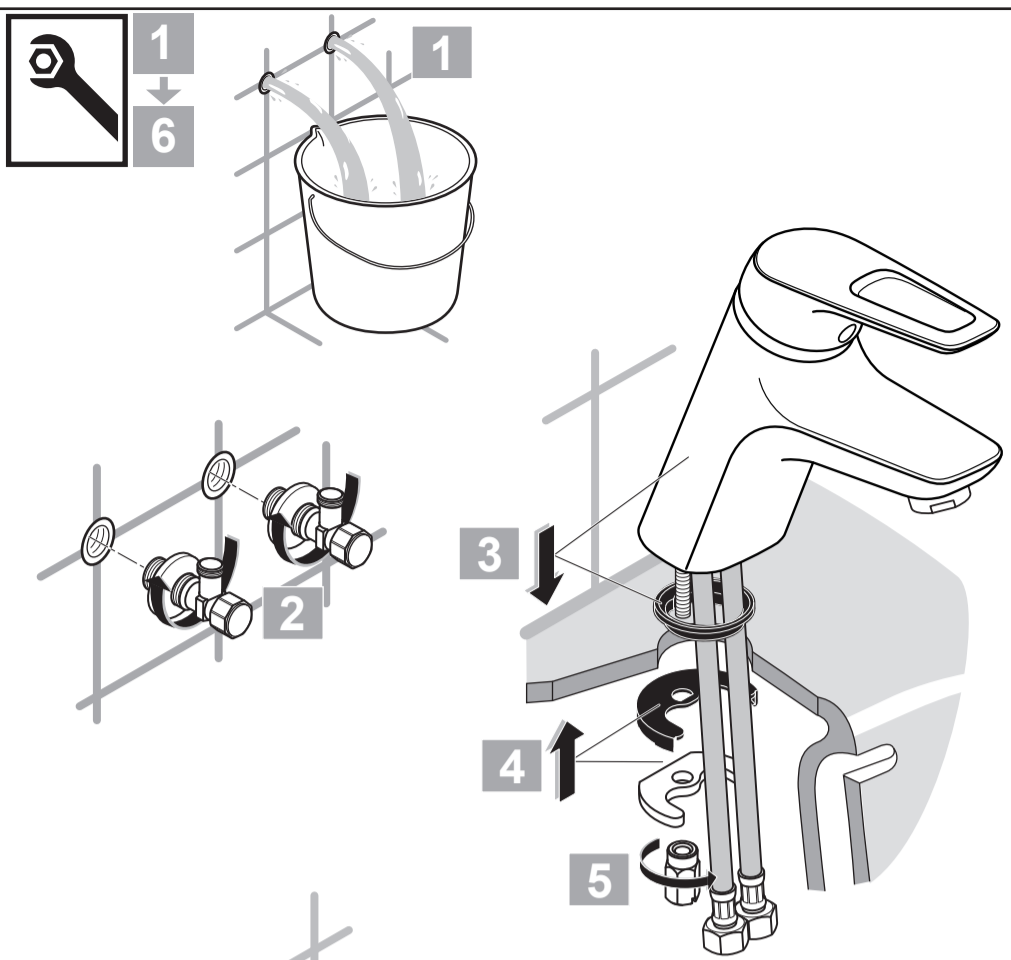

P bar		MAX. 10		5		Q (3 bar)
	T °C		MAX. 80		65		I/min
					55		11

			0	1	2	3	4	5
P			°C	°C	°C	°C	°C	°C
0,3 MPa 3 bar	50°C	15°C	50	49	44	40	35	33
	65°C	15°C	65	63	57	50	44	40
	85°C	15°C	85	83	74	64	56	50