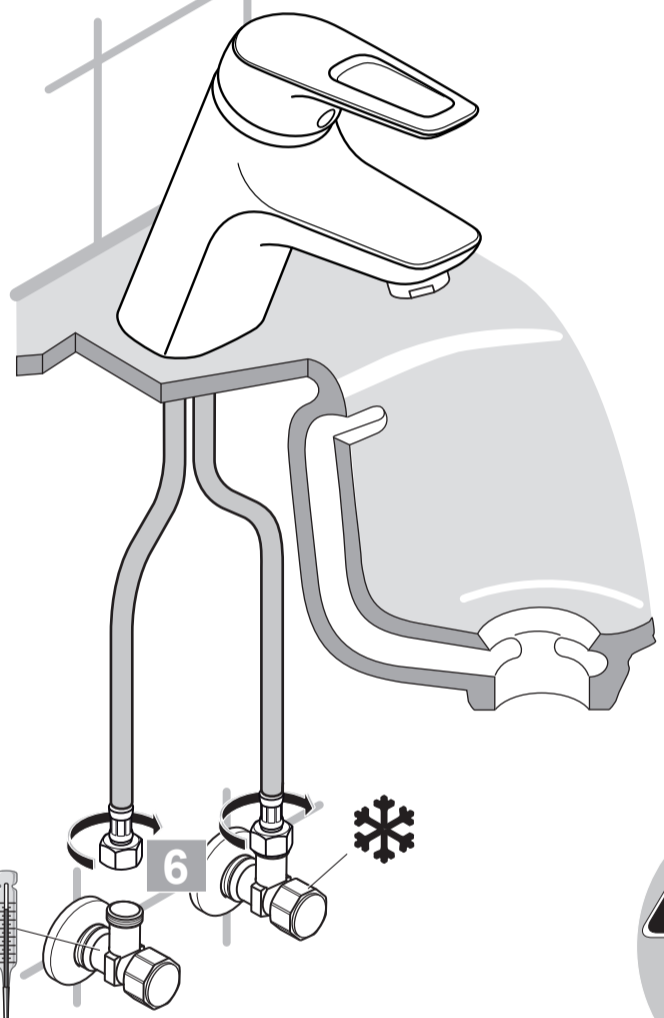

P bar		MAX. 10		5		Q (3 bar)
	T °C		MAX. 80		65		I/min
					55		11

			0	1	2	3	4	5
P			°C	°C	°C	°C	°C	°C
0,3 MPa 3 bar	50°C	15°C	50	49	44	40	35	33
	65°C	15°C	65	63	57	50	44	40
	85°C	15°C	85	83	74	64	56	50