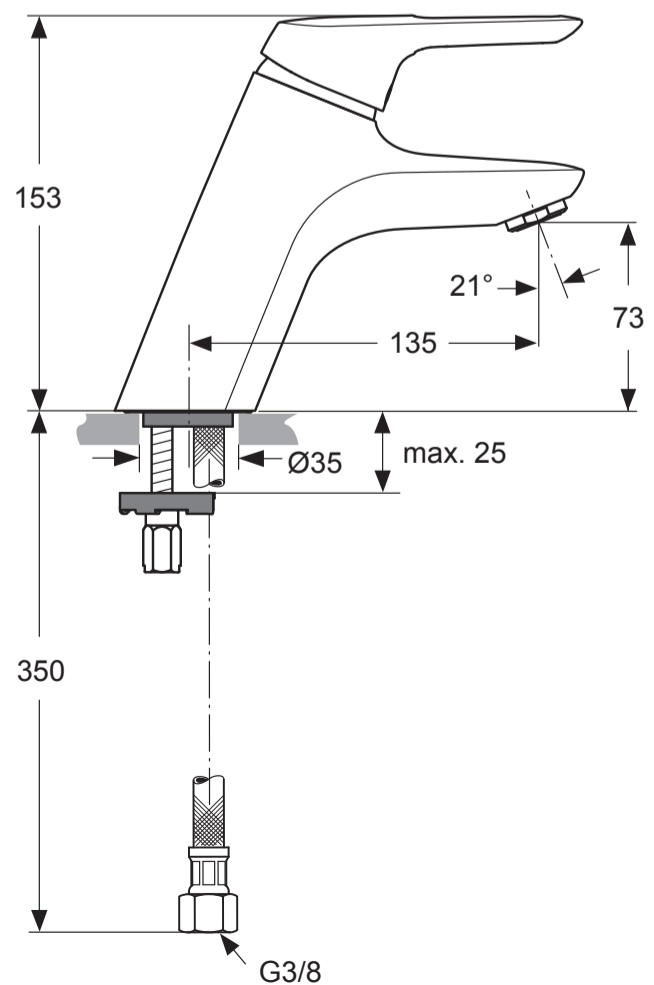

Pos.	Part No.
1	A 963 313 AA
2	B 960 862 AA
3	A 861 181 NU
4	A 861 156 NU
5	A 960 321 AA
6	A 960 001 NU

Ideal Standard

CERAMIX BLUE
 A 5647 .. A 5796 ..

1220 / A 868 774
 Made in Germany

WELL Home Water Efficiency Label	
Fabricant:	IDEAL STANDARD
Catégorie de produit:	robinetterie lavabo
Type:	robinet à levier
Modèle:	A5796AA CERAMIX BLUE
Numéro d'enregistrement:	WA10132-20110727