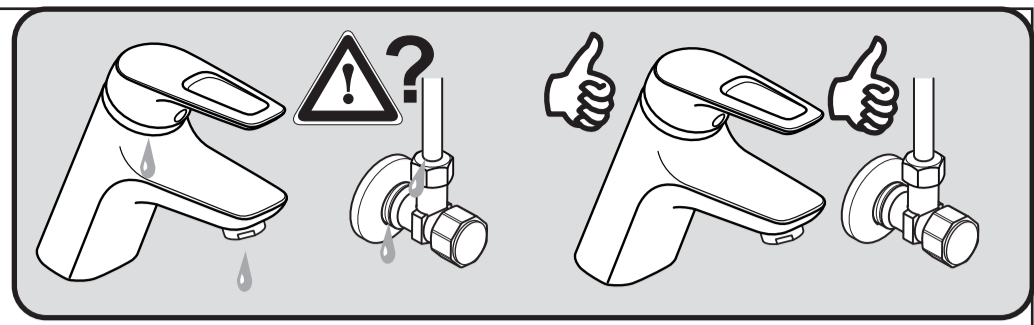

P bar		MAX. 10		5		Q (3 bar)
	T °C		MAX. 80		65		I/min
					55		11

			0	1	2	3	4	5
P			°C	°C	°C	°C	°C	°C
0,3 MPa 3 bar	50°C	15°C	50	49	44	40	35	33
	65°C	15°C	65	63	57	50	44	40
	85°C	15°C	85	83	74	64	56	50