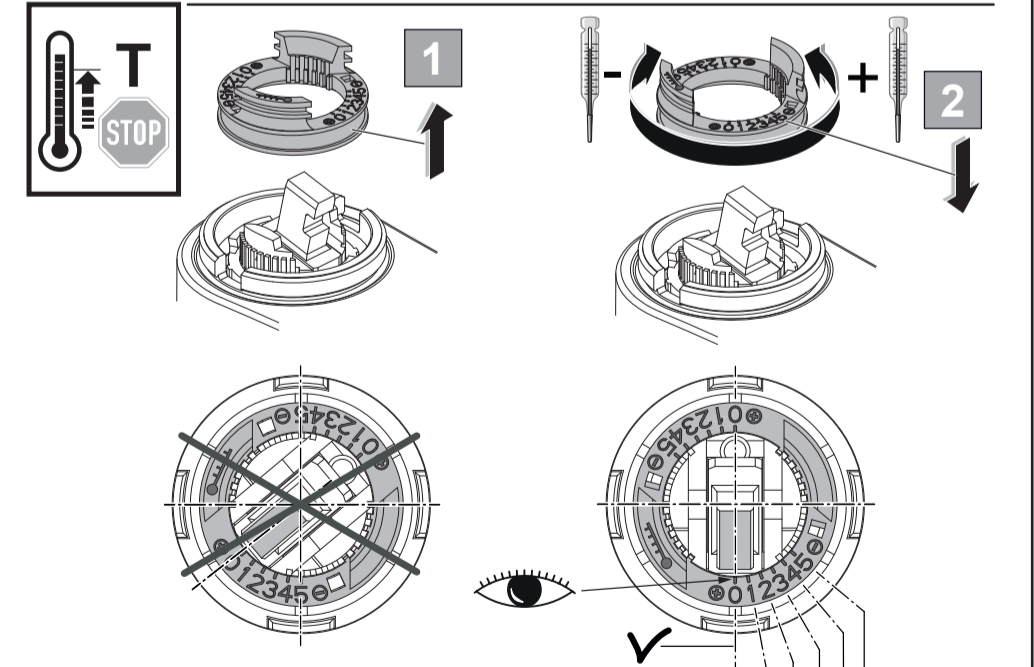

P bar		MAX. 10		5		Q (3 bar)
	T °C		MAX. 80		65		I/min
					55		11

			0	1	2	3	4	5
P			°C	°C	°C	°C	°C	°C
0,3 MPa 3 bar	50°C	15°C	50	49	44	40	35	33
	65°C	15°C	65	63	57	50	44	40
	85°C	15°C	85	83	74	64	56	50