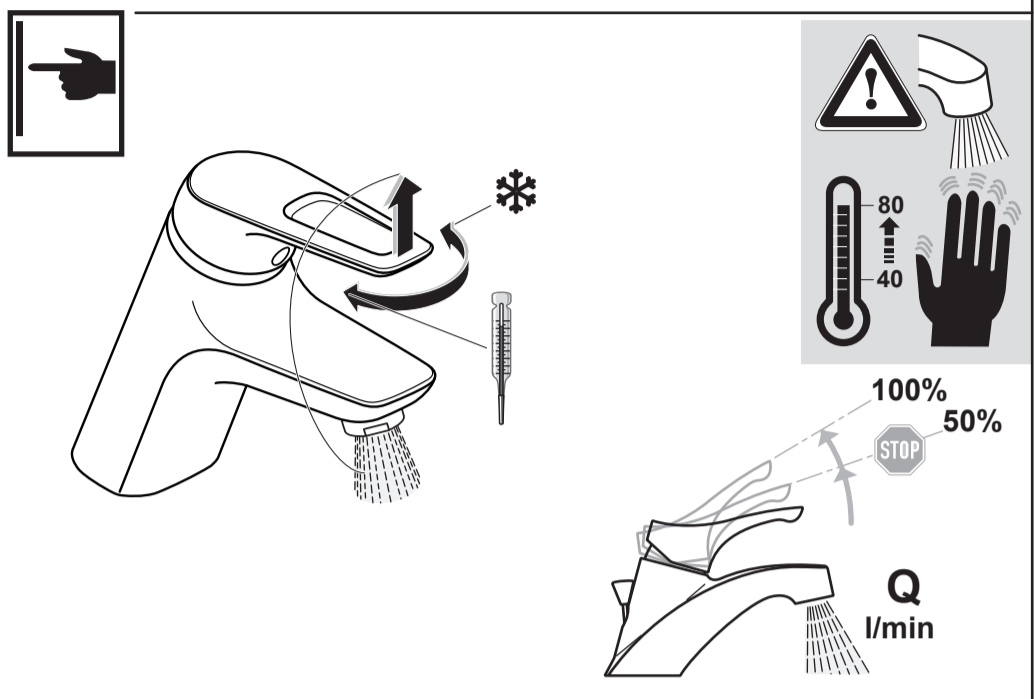

P bar		MAX. 10		5		Q (3 bar)
	T °C		MAX. 80		65		I/min
					55		11

			0	1	2	3	4	5
P			°C	°C	°C	°C	°C	°C
0,3 MPa 3 bar	50°C	15°C	50	49	44	40	35	33
	65°C	15°C	65	63	57	50	44	40
	85°C	15°C	85	83	74	64	56	50