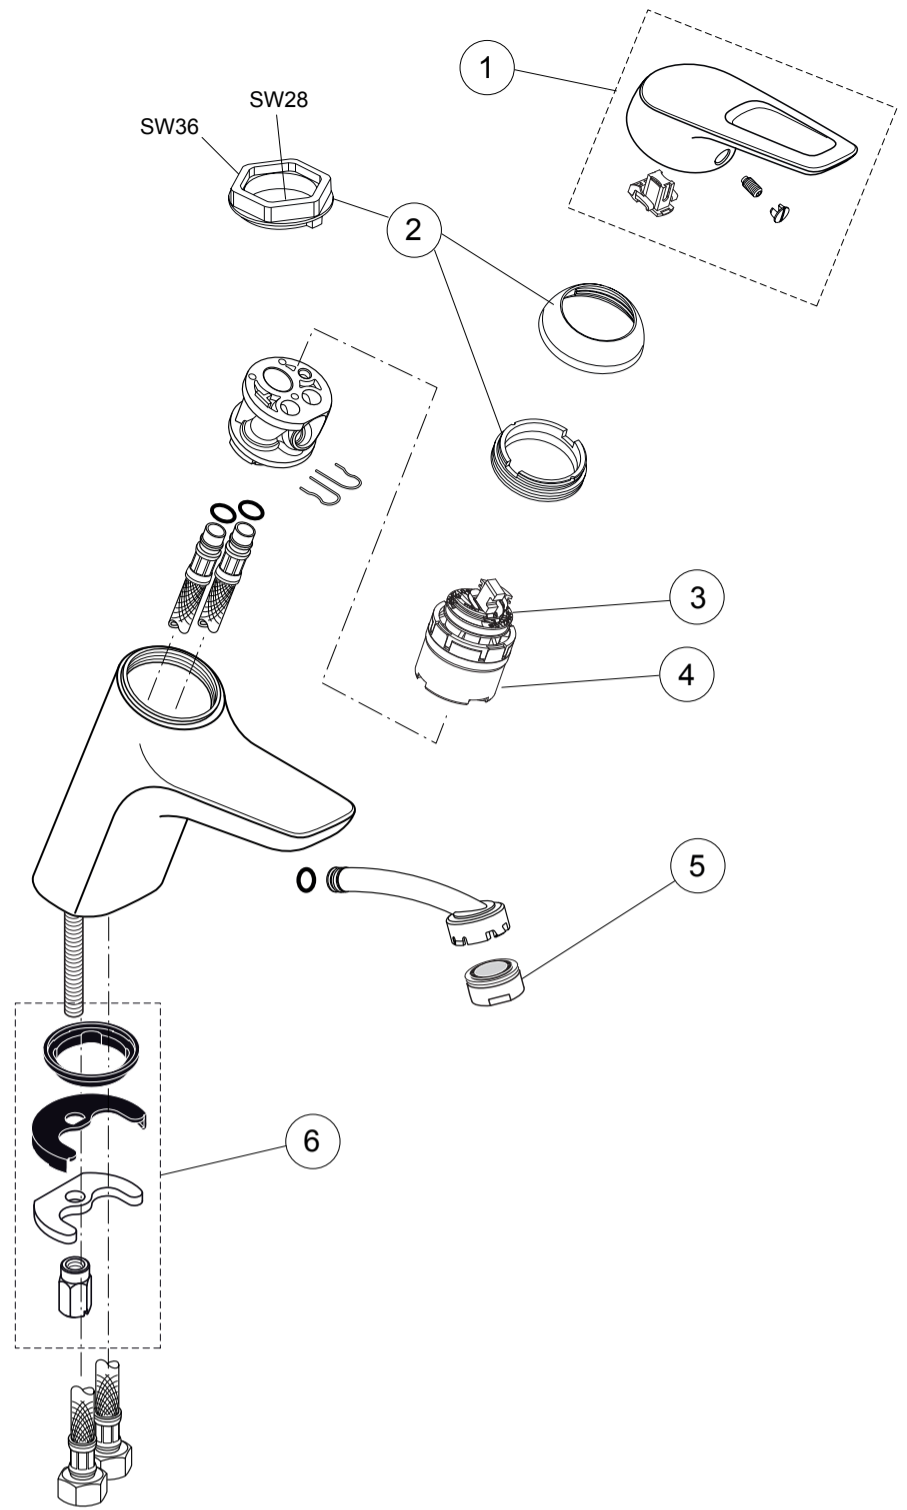

Spare Parts / Ersatzteile / Pièces de recharge / Pezzi di Ricambio / Piezas de requesto /
 Parte de reposição / Reserveonderdelen / Reservdelar / Reservedeler / Varaosat /
 Vraosat / Varahlutir / Ανταλλακτικά / Yedek Parçalar / Náhradní díly / Náhradné diely /
 Nadomestni deli / Резервни части / Запчасти / Części Zapasowe / Piese de schimb /
 Rendelhető alkatrészek / Запасні частини / Reservní deloví / Резервни делови /
 Резервни делови / Atsarginių dalių / Tellitavad varuosad / Rezerwju daju

Pos.	Part No.
1	A 963 313 AA
2	B 960 862 AA
3	A 861 181 NU
4	A 861 156 NU
5	A 960 321 AA
6	A 960 001 NU

Ideal Standard

CERAMIX BLUE
 A 5647 .. A 5796 ..

1220 / A 868 774
 Made in Germany

WELL Home Water Efficiency Label	
Fabricant:	IDEAL STANDARD
Catégorie de produit:	robinetterie lavabo
Type:	robinet à levier
Modèle:	A5796AA CERAMIX BLUE
Numéro d'enregistrement:	WA10132-20110727