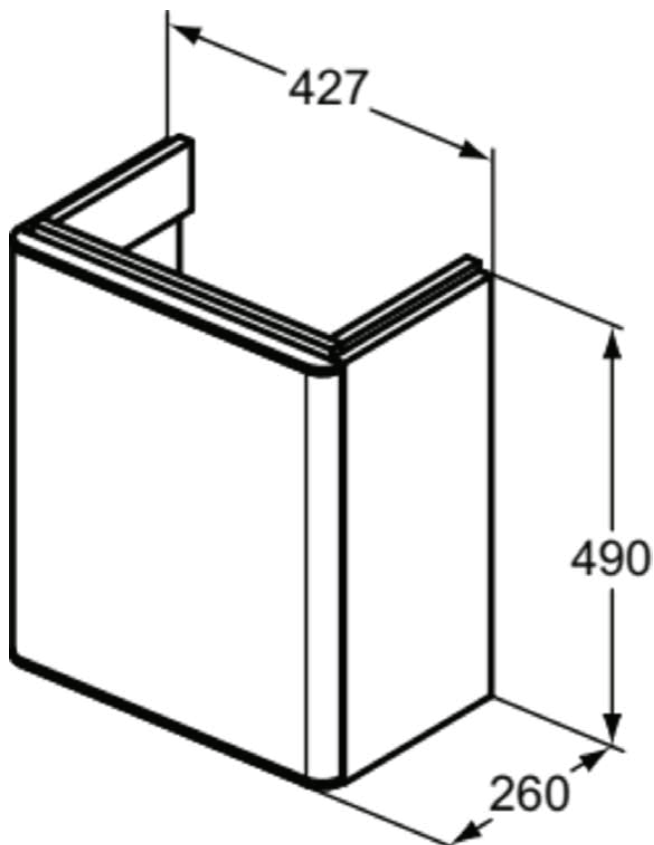

ADAPTO / STRADA II

T4304Y2

ADAPTO / STRADA II | Waschtisch-Unterschrank 427x260x490 mm in anthrazit matt lackiert, 1 Tür | Push-to-open, SoftClosing, Platzsparend, Vormontiert, Nachhaltig gewonnenes Holz

Bild & Zeichnung

Allgemeine Informationen

Produktkategorie:	Möbel
Produktart:	Waschtisch-Unterschrank
Marke:	Ideal Standard
Kollektion:	ADAPTO / STRADA II
Designer:	Ideal Standard
Colour:	Y2 - Anthrazit Matt Lackiert
Oberflächenveredelung:	Matt
Maximale Höhe (mm):	490
Maximale Breite (mm):	427
Ausladung (mm):	260
Befestigungsart:	Befestigungsset
Nettogewicht (kg):	12.00
EAN Code:	8014140459521