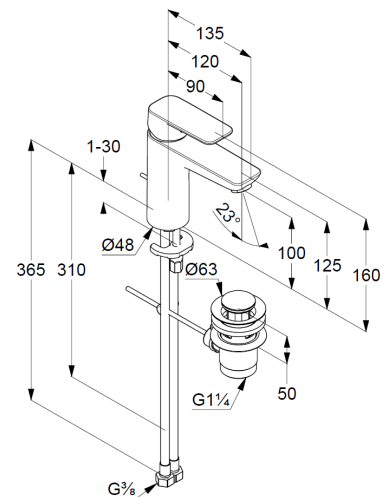

geschlossener Hebel, Metall

Strahlregler M24 PCA

Keramik-Kartusche mit Heißwasserbegrenzung

Mittelstellung Kaltwasser

Durchflussmenge bei 3 bar 3,8 l/min.

flexible Druckschläuche G $\frac{3}{8}$ DVGW zugelassen

Schnell-Montagesystem

Ablaufgarnitur G1 $\frac{1}{4}$ aus Metall

Produktabbildung/ Product picture

Maßzeichnung/ Dimensional drawing

Durchfluss/ Flow rate