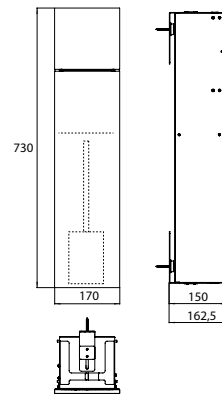

PRODUKTINFORMATION

WC-Modul - Unterputzmodell schwarz-matt

Art.-Nr.9755 514 01

mit Fächern für Reserverolle oder Feuchtpapierbox, WC-Papier und integrierter Toilettenbürstengarnitur. Türanschlag rechts.