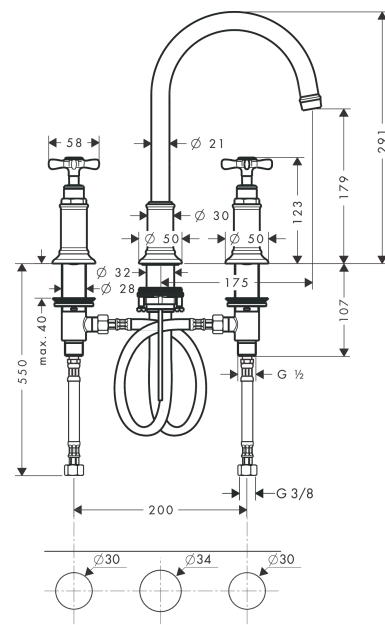

AXOR Montreux
3-Loch Waschtischarmatur 180 mit Kreuzgriffen und Zugstangen-Ablaufgarnitur
 Oberfläche: **Brushed Red Gold** Artikelnummer: **16513310**

Merkmale

- besteht aus: 3-Loch Waschtischarmatur, Ablaufgarnitur
- ComfortZone 180
- Ausladung: 175 mm
- Auslaufhöhe: 179 mm
- Griffvariante: Kreuzgriff
- Schwenkbereich 120°
- Strahlart: Laminarstrahl
- maximale Durchflussmenge bei 3 bar: 5 l/min
- Keramikventile heiß/kalt 90°
- für Durchlauferhitzer geeignet
- Zugstangen-Ablaufgarnitur G 1¼
- Anschlussart: G ¾ Anschlussschläuche
- Anschlussgröße: DN15
- EU-Taxonomie: max. 6 l/min - wesentlicher Beitrag (SC) möglich
- P-IX 18453/IO

Technologie

Produktabbildung

Maßzeichnung

AXOR Montreux
3-Loch Waschtischarmatur 180 mit Kreuzgriffen und Zugstangen-Ablaufgarnitur
Oberfläche: **Brushed Red Gold** Artikelnummer: **16513310**

Durchflussdiagramm