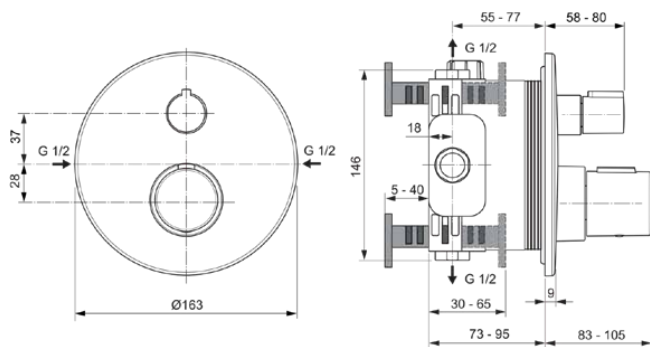

CERATHERM T100

A5813A5

CERATHERM T100 | Brausearmatur UP Bausatz 2 163x83x163 mm in magnetic grey, Kit 1 required (A1000), 30 l/min (3 bar) | Thermostatfunktion, Wasser- & Energiesparend, WRAS, Sicherheitssperre, PVD Technologie

Bild & Zeichnung

Allgemeine Informationen

Produktkategorie:	Brausearmaturen
Produktart:	Brausearmatur UP Bausatz 2
Marke:	Ideal Standard
Kollektion:	CERATHERM T100
Designer:	Ideal Standard
Colour:	A5 - Magnetic Grey
Oberflächenveredelung:	satın
Maximale Höhe (mm):	163
Maximale Breite (mm):	163
Ausladung (mm):	83 - 105
Befestigungsart:	Kit 1 benötigt
Empfohlenes Unterputz-Kit:	A1000
Nettogewicht (kg):	1.77
EAN Code:	4015413350259