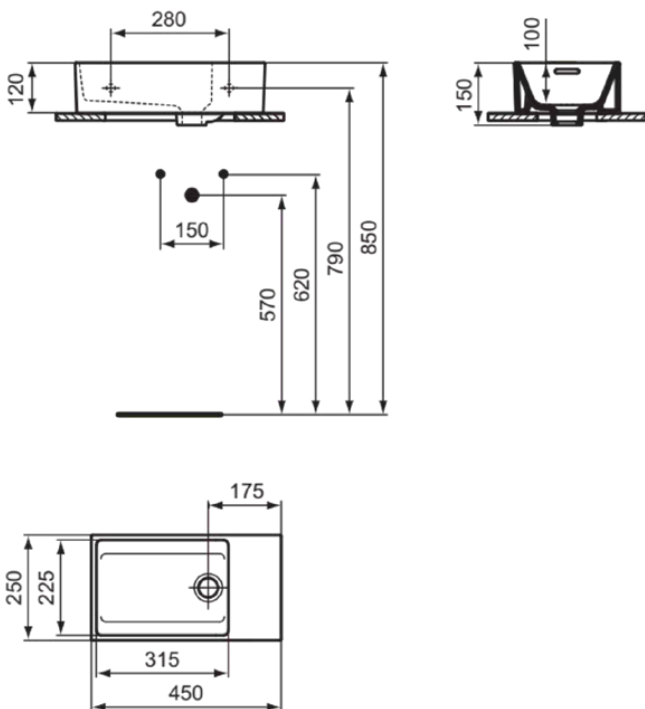

EXTRA

T3922MA

EXTRA | Handwaschbecken 450x250x150 mm in weiß, ohne Hahnloch, mit Überlauf | Platzsparender Waschtisch, IdealPlus

Bild & Zeichnung

Allgemeine Informationen

Produktkategorie:	Waschtische
Produktart:	Handwaschbecken
Marke:	Ideal Standard
Kollektion:	EXTRA
Designer:	Palomba Serafini Associati
Colour:	MA - Weiß
Oberflächenveredelung:	glänzend
Maximale Höhe (mm):	150
Maximale Breite (mm):	450
Ausladung (mm):	250
Nettogewicht (kg):	10.30
EAN Code:	8014140470151

Features

Platzsparender Waschtisch

IdealPlus

Downloads

- [Installation Guide](#)

Produktstandards & Zertifikate

Normen:	EN 14688
---------	----------

Produktspezifikationen

EXTRA

T3922MA

EXTRA | Handwaschbecken 450x250x150 mm in weiß, ohne Hahnloch, mit Überlauf | Platzsparender Waschtisch, IdealPlus

Ausschnittschablone im Lieferumfang enthalten:	Nein
Befestigungsmaterial im Lieferumfang enthalten:	Nein
Montageart:	wandhängend
Empfohlene Ausschittschablone:	TT0293969