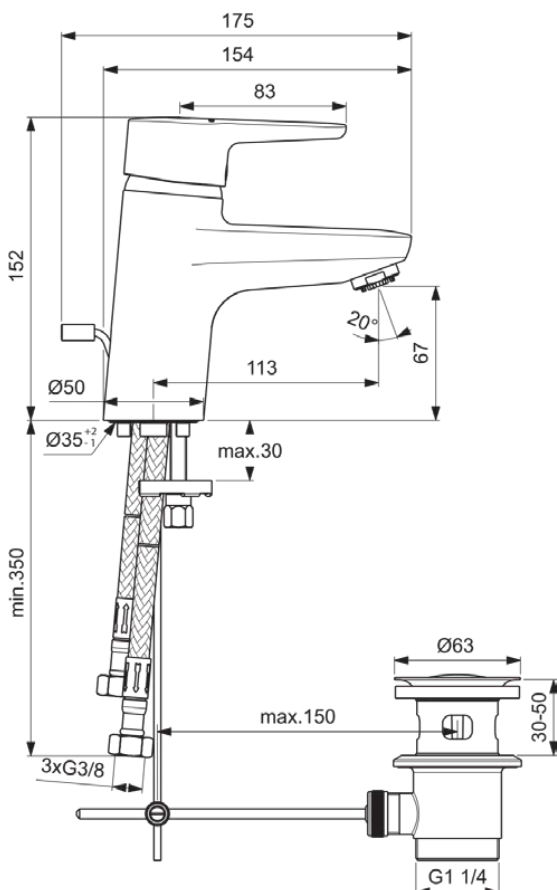

CONNECT BLUE

B9919AA

CONNECT BLUE | Waschtischarmatur 50x184x151 mm, 112 mm vertikaler Abstand bis Mitte Auslauf in chrom, 6 l/min (3 bar), mit Ablaufgarnitur | EasyFix, Strahlregler, Click-Technologie, CoolBody, EPD, FirmaFlow, IdealPure Technologie, SmartShine Oberfläche

Bild & Zeichnung

Allgemeine Informationen

Produktkategorie:	Waschtischarmaturen
Produktart:	Waschtischarmatur
Marke:	Ideal Standard
Kollektion:	CONNECT BLUE
Designer:	Ideal Standard
Colour:	AA - Chrom
Oberflächenveredelung:	glänzend
Maximale Höhe (mm):	151
Maximale Breite (mm):	50
Ausladung (mm):	184
Befestigungsart:	EasyFix
Nettogewicht (kg):	2.37
EAN Code:	3800861031505