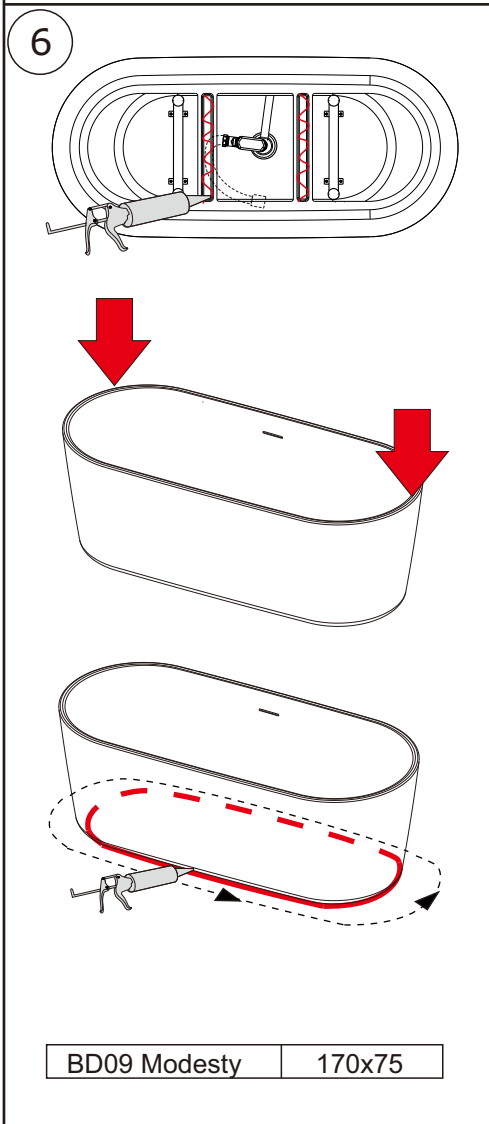

1

BD09 Modesty	170x75
BD26 Devotion	180x71
BD27 Devotion B2W	180x80

2

3

WARNING !!

- *For matt acryl products is not possible to use repair set and it is not possible to polish them.
- *Bei matten Acryloberflächen besteht keine Möglichkeit, Reparatursets einzusetzen oder diese zu polieren.
- *Voor matte acryl producten is het niet mogelijk de reparatie set te gebruiken en om ze te polijsten.
- *Pour les produits en acrylique mat il est impossible d'utiliser le kit de réparation acryl et il est également impossible de les polir.
- *Na matné akrylátové výrobky není možné použít opravný set a tyto produkty není možné leštit.
- *W przypadku matowych produktów akrylowych, użycie zestawu naprawczego i polerowanie powierzchni nie jest możliwe.
- *A matt akril termék esetében nem lehet a javítókészletet használni és nem lehet polírozni a felületét.
- *Для матовой акриловой продукции не представляется возможным использовать ремонтный набор, не возможно полировать их матовую поверхность.

① x1

100100014

② x2

130702004

③ x2

130915029

④

560306011 Chrome polished
 560306023 Gloss white
 560306024 Matt white
 560306025 Matt black