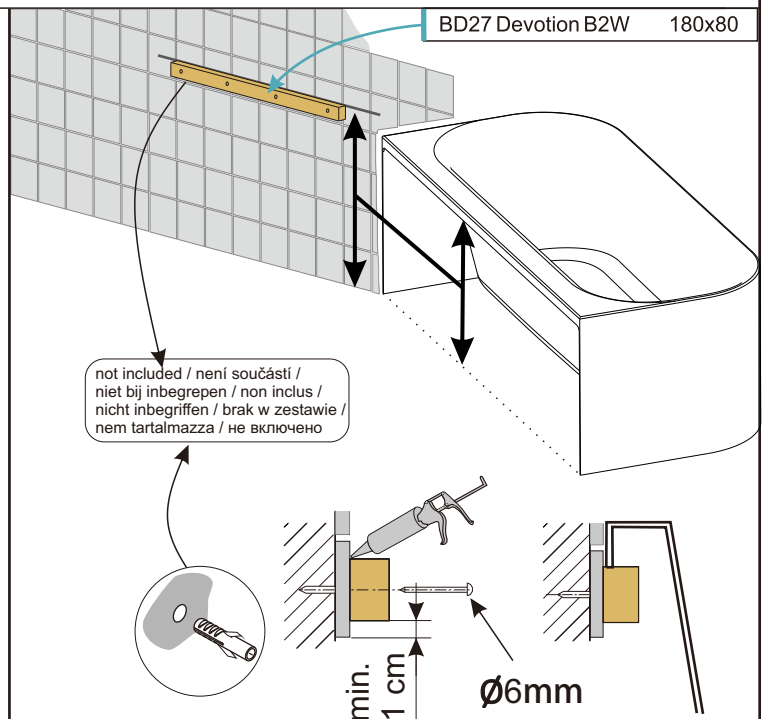

1

BD09 Modesty	170x75
BD26 Devotion	180x71
BD27 Devotion B2W	180x80

2

3

WARNING !!

- *For matt acryl products is not possible to use repair set and it is not possible to polish them.
- *Bei matten Acryloberflächen besteht keine Möglichkeit, Reparatursets einzusetzen oder diese zu polieren.
- *Voor matte acryl producten is het niet mogelijk de reparatie set te gebruiken en om ze te polijsten.
- *Pour les produits en acrylique mat il est impossible d'utiliser le kit de réparation acryl et il est également impossible de les polir.
- *Na matné akrylátové výrobky není možné použít opravný set a tyto produkty není možné leštit.
- *W przypadku matowych produktów akrylowych, użycie zestawu naprawczego i polerowanie powierzchni nie jest możliwe.
- *A matt akril termék esetében nem lehet a javítókészletet használni és nem lehet polírozni a felületét.
- *Для матовой акриловой продукции не представляется возможным использовать ремонтный набор, не возможно полировать их матовую поверхность.

① x1

100100014

② x2

130702004

③ x2

130915029

④

560306011 Chrome polished
 560306023 Gloss white
 560306024 Matt white
 560306025 Matt black