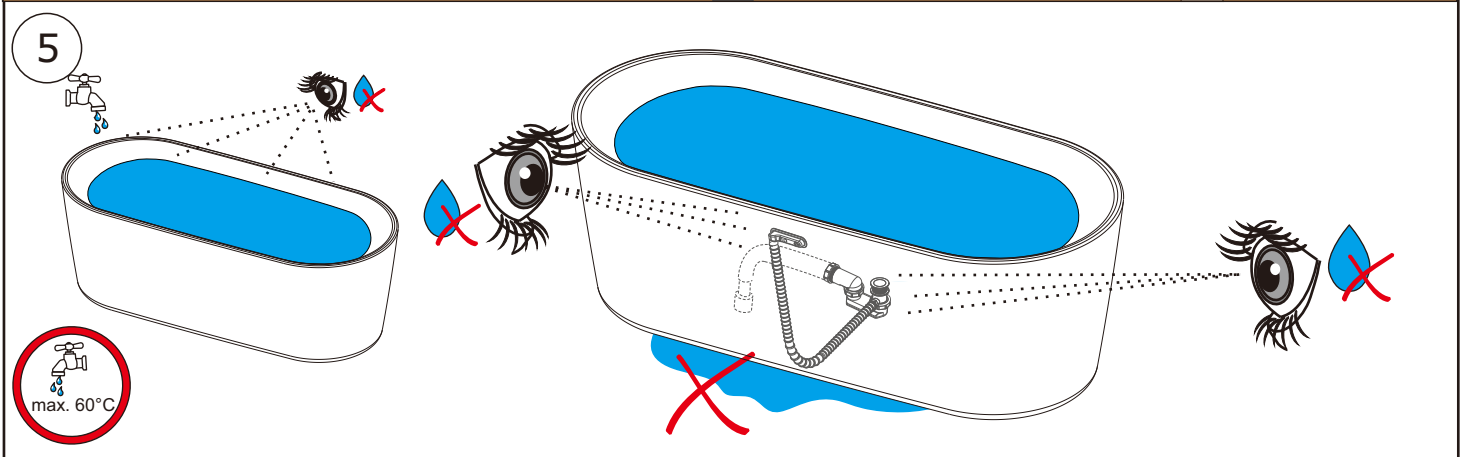

1

BD09 Modesty	170x75
BD26 Devotion	180x71
BD27 Devotion B2W	180x80

2

3

WARNING !!

- *For matt acryl products is not possible to use repair set and it is not possible to polish them.
- *Bei matten Acryloberflächen besteht keine Möglichkeit, Reparatursets einzusetzen oder diese zu polieren.
- *Voor matte acryl producten is het niet mogelijk de reparatie set te gebruiken en om ze te polijsten.
- *Pour les produits en acrylique mat il est impossible d'utiliser le kit de réparation acryl et il est également impossible de les polir.
- *Na matné akrylátové výrobky není možné použít opravný set a tyto produkty není možné leštit.
- *W przypadku matowych produktów akrylowych, użycie zestawu naprawczego i polerowanie powierzchni nie jest możliwe.
- *A matt akril termék esetében nem lehet a javítókészletet használni és nem lehet polírozni a felületét.
- *Для матовой акриловой продукции не представляется возможным использовать ремонтный набор, не возможно полировать их матовую поверхность.