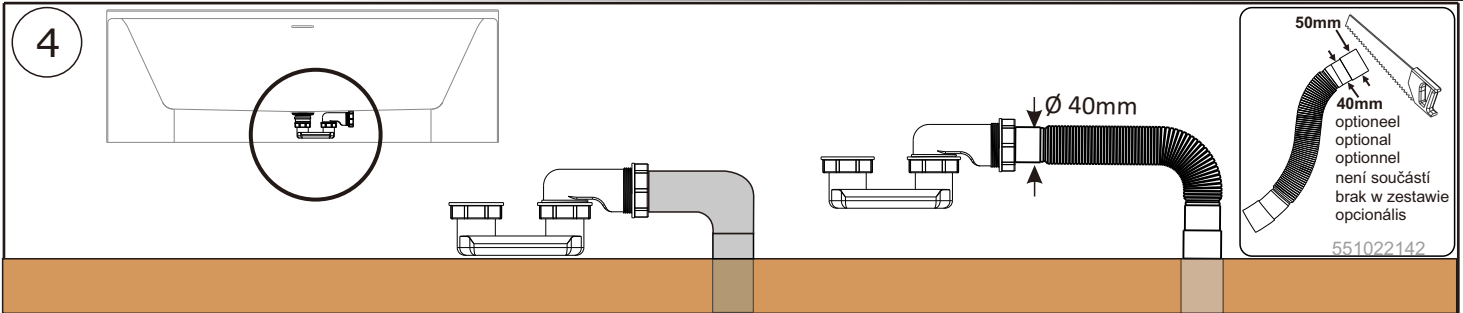

1

BD09 Modesty	170x75
BD26 Devotion	180x71
BD27 Devotion B2W	180x80

2

3

WARNING !!

- *For matt acryl products is not possible to use repair set and it is not possible to polish them.
- *Bei matten Acryloberflächen besteht keine Möglichkeit, Reparatursets einzusetzen oder diese zu polieren.
- *Voor matte acryl producten is het niet mogelijk de reparatie set te gebruiken en om ze te polijsten.
- *Pour les produits en acrylique mat il est impossible d'utiliser le kit de réparation acryl et il est également impossible de les polir.
- *Na matné akrylátové výrobky není možné použít opravný set a tyto produkty není možné leštit.
- *W przypadku matowych produktów akrylowych, użycie zestawu naprawczego i polerowanie powierzchni nie jest możliwe.
- *A matt akril termék esetében nem lehet a javítókészletet használni és nem lehet polírozni a felületét.
- *Для матовой акриловой продукции не представляется возможным использовать ремонтный набор, не возможно полировать их матовую поверхность.

① x1

100100014

② x2

130702004

③ x2

130915029

④

560306011 Chrome polished
 560306023 Gloss white
 560306024 Matt white
 560306025 Matt black