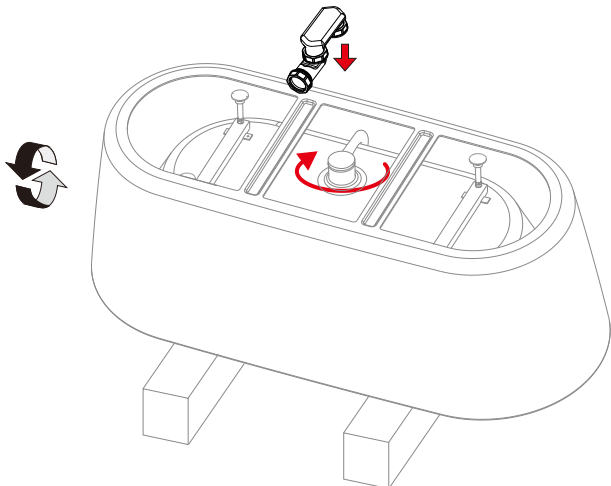

1

BD09 Modesty	170x75
BD26 Devotion	180x71
BD27 Devotion B2W	180x80

2

3

WARNING !!

- *For matt acryl products is not possible to use repair set and it is not possible to polish them.
- *Bei matten Acryloberflächen besteht keine Möglichkeit, Reparatursets einzusetzen oder diese zu polieren.
- *Voor matte acryl producten is het niet mogelijk de reparatie set te gebruiken en om ze te polijsten.
- *Pour les produits en acrylique mat il est impossible d'utiliser le kit de réparation acryl et il est également impossible de les polir.
- *Na matné akrylátové výrobky není možné použít opravný set a tyto produkty není možné leštit.
- *W przypadku matowych produktów akrylowych, użycie zestawu naprawczego i polerowanie powierzchni nie jest możliwe.
- *A matt akril termék esetében nem lehet a javítókészletet használni és nem lehet polírozni a felületét.
- *Для матовой акриловой продукции не представляется возможным использовать ремонтный набор, не возможно полировать их матовую поверхность.