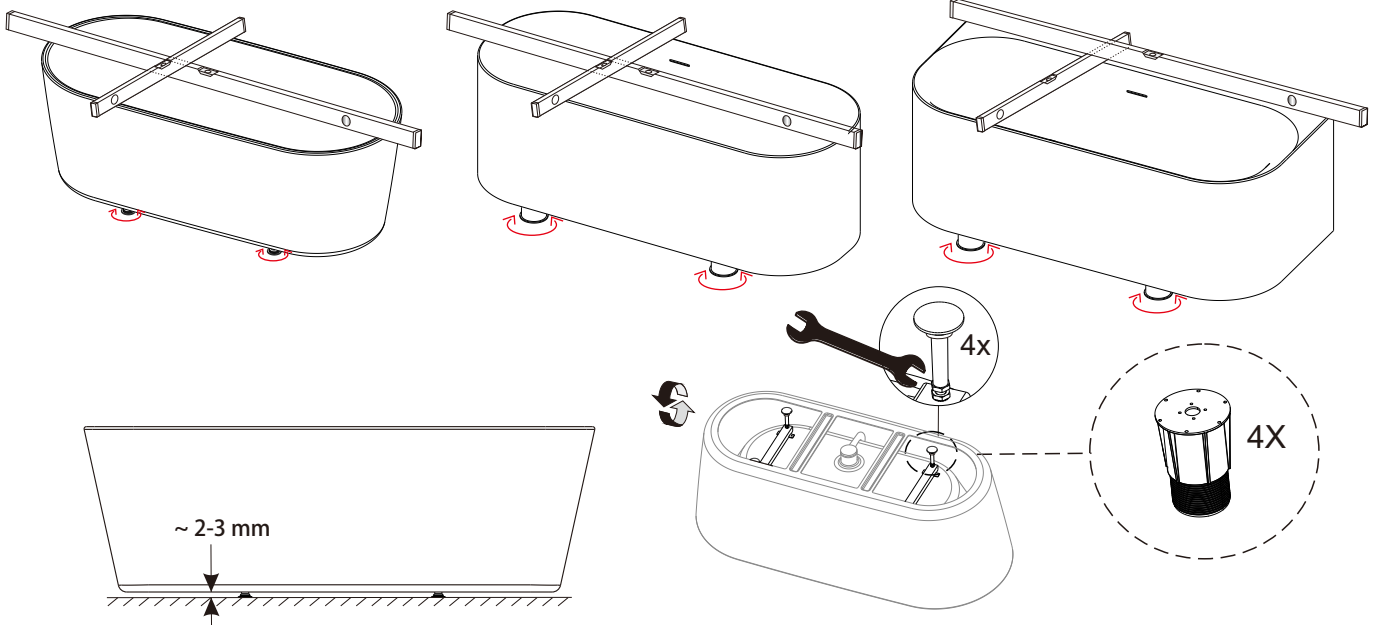

1

BD09 Modesty	170x75
BD26 Devotion	180x71
BD27 Devotion B2W	180x80

2

3

WARNING !!

- *For matt acryl products is not possible to use repair set and it is not possible to polish them.
- *Bei matten Acryloberflächen besteht keine Möglichkeit, Reparatursets einzusetzen oder diese zu polieren.
- *Voor matte acryl producten is het niet mogelijk de reparatie set te gebruiken en om ze te polijsten.
- *Pour les produits en acrylique mat il est impossible d'utiliser le kit de réparation acryl et il est également impossible de les polir.
- *Na matné akrylátové výrobky není možné použít opravný set a tyto produkty není možné leštit.
- *W przypadku matowych produktów akrylowych, użycie zestawu naprawczego i polerowanie powierzchni nie jest możliwe.
- *A matt akril termék esetében nem lehet a javítókészletet használni és nem lehet polírozni a felületét.
- *Для матовой акриловой продукции не представляется возможным использовать ремонтный набор, не возможно полировать их матовую поверхность.

① x1

100100014

② x2

130702004

③ x2

130915029

④

560306011 Chrome polished
 560306023 Gloss white
 560306024 Matt white
 560306025 Matt black