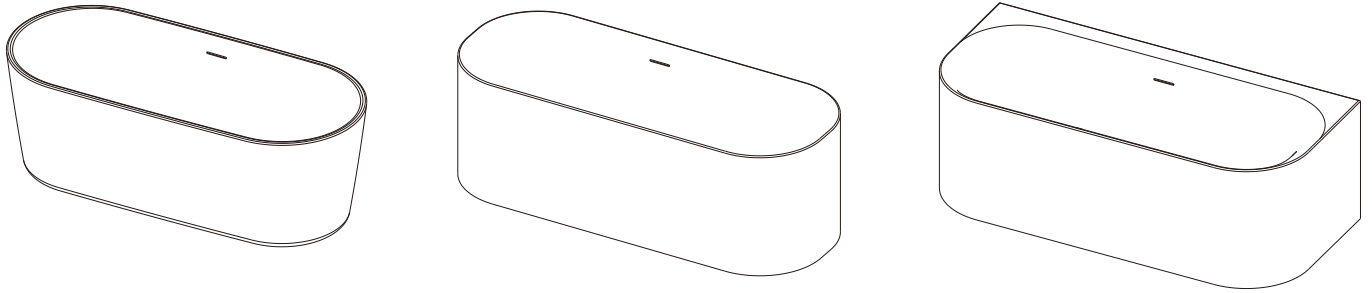

1

BD09 Modesty	170x75
BD26 Devotion	180x71
BD27 Devotion B2W	180x80

2

3

WARNING !!

- *For matt acryl products is not possible to use repair set and it is not possible to polish them.
- *Bei matten Acryloberflächen besteht keine Möglichkeit, Reparatursets einzusetzen oder diese zu polieren.
- *Voor matte acryl producten is het niet mogelijk de reparatie set te gebruiken en om ze te polijsten.
- *Pour les produits en acrylique mat il est impossible d'utiliser le kit de réparation acryl et il est également impossible de les polir.
- *Na matné akrylátové výrobky není možné použít opravný set a tyto produkty není možné leštit.
- *W przypadku matowych produktów akrylowych, użycie zestawu naprawczego i polerowanie powierzchni nie jest możliwe.
- *A matt akril termék esetében nem lehet a javítókészletet használni és nem lehet polírozni a felületét.
- *Для матовой акриловой продукции не представляется возможным использовать ремонтный набор, не возможно полировать их матовую поверхность.

① x1

100100014

② x2

130702004

③ x2

130915029

④

560306011 Chrome polished
 560306023 Gloss white
 560306024 Matt white
 560306025 Matt black

T8

1

2

3

AT80070 Matt black
 AT80060 Matt white
 AT80065 Gloss white
 AT80066 Gloss white
 AT80055 Stainless steel brushed
 AT80075 Chrome polished

1

2

3