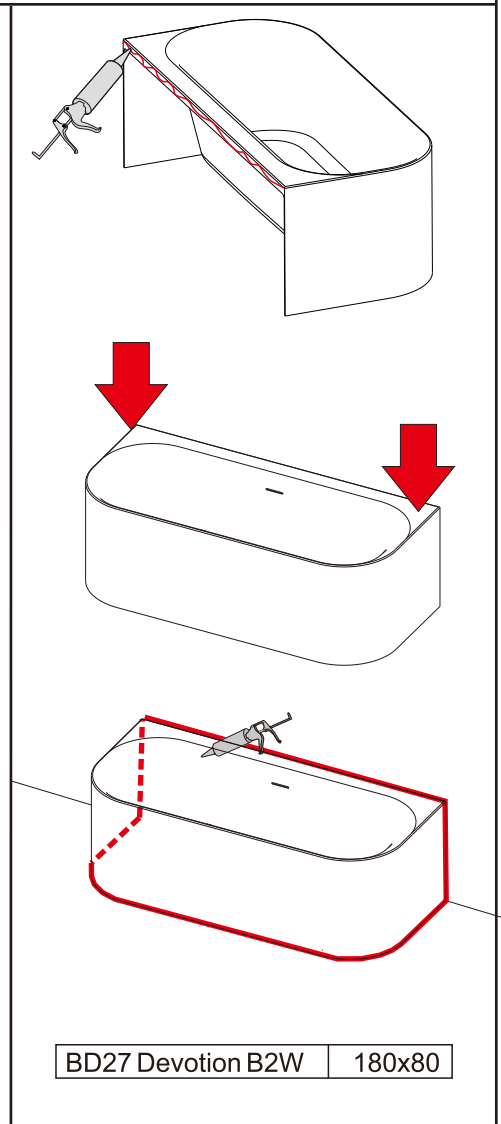

1

BD09 Modesty	170x75
BD26 Devotion	180x71
BD27 Devotion B2W	180x80

2

3

WARNING !!

- *For matt acryl products is not possible to use repair set and it is not possible to polish them.
- *Bei matten Acryloberflächen besteht keine Möglichkeit, Reparatursets einzusetzen oder diese zu polieren.
- *Voor matte acryl producten is het niet mogelijk de reparatie set te gebruiken en om ze te polijsten.
- *Pour les produits en acrylique mat il est impossible d'utiliser le kit de réparation acryl et il est également impossible de les polir.
- *Na matné akrylátové výrobky není možné použít opravný set a tyto produkty není možné leštit.
- *W przypadku matowych produktów akrylowych, użycie zestawu naprawczego i polerowanie powierzchni nie jest możliwe.
- *A matt akril termék esetében nem lehet a javítókészletet használni és nem lehet polírozni a felületét.
- *Для матовой акриловой продукции не представляется возможным использовать ремонтный набор, не возможно полировать их матовую поверхность.

① x1

100100014

② x2

130702004

③ x2

130915029

④

560306011 Chrome polished
 560306023 Gloss white
 560306024 Matt white
 560306025 Matt black