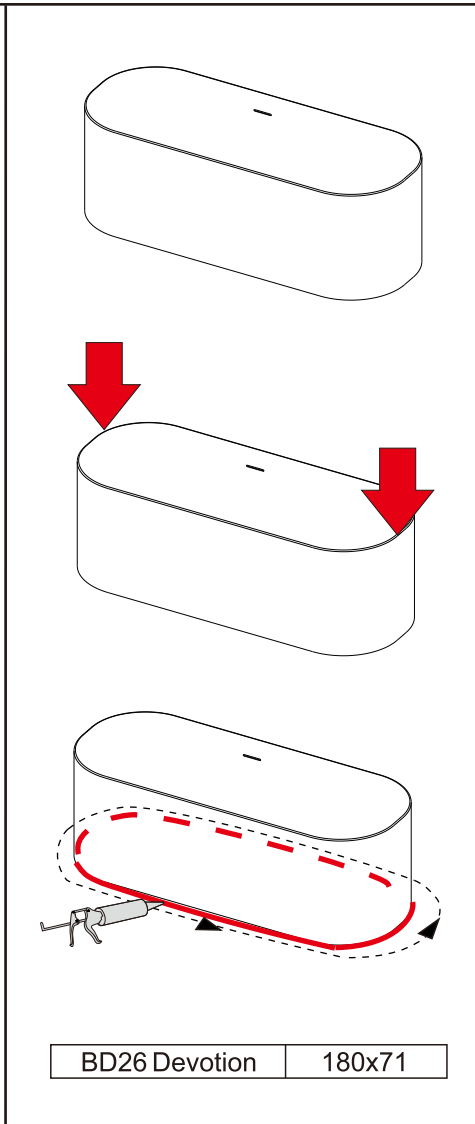

1

BD09 Modesty	170x75
BD26 Devotion	180x71
BD27 Devotion B2W	180x80

2

3

WARNING !!

- *For matt acryl products is not possible to use repair set and it is not possible to polish them.
- *Bei matten Acryloberflächen besteht keine Möglichkeit, Reparatursets einzusetzen oder diese zu polieren.
- *Voor matte acryl producten is het niet mogelijk de reparatie set te gebruiken en om ze te polijsten.
- *Pour les produits en acrylique mat il est impossible d'utiliser le kit de réparation acryl et il est également impossible de les polir.
- *Na matné akrylátové výrobky není možné použít opravný set a tyto produkty není možné leštit.
- *W przypadku matowych produktów akrylowych, użycie zestawu naprawczego i polerowanie powierzchni nie jest możliwe.
- *A matt akril termék esetében nem lehet a javítókészletet használni és nem lehet polírozni a felületét.
- *Для матовой акриловой продукции не представляется возможным использовать ремонтный набор, не возможно полировать их матовую поверхность.

① x1

100100014

② x2

130702004

③ x2

130915029

④

560306011 Chrome polished
 560306023 Gloss white
 560306024 Matt white
 560306025 Matt black