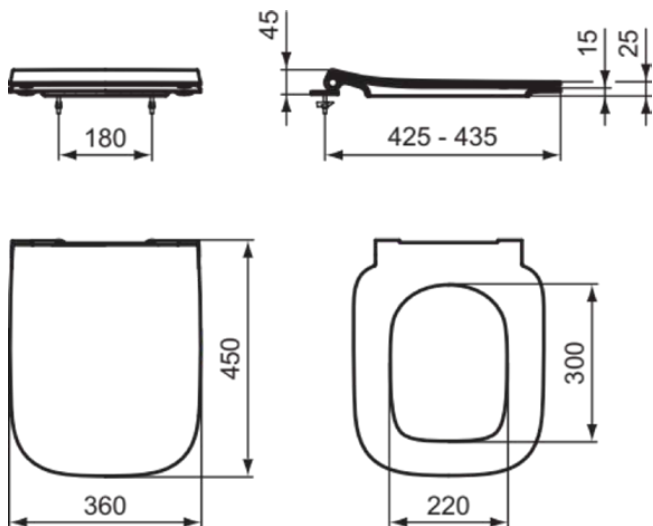

I.LIFE B

T5003HY

I.LIFE B | Sandwich Sitz 360x450x45 mm in weiß glänzend | SoftClosing WC, SmartGuard+

Bild & Zeichnung

Allgemeine Informationen

Produktkategorie:	WC-Sitze
Produktart:	Sandwich Sitz
Marke:	Ideal Standard
Kollektion:	I.LIFE B
Designer:	Palomba Serafini Associati
Colour:	HY - Weiß Glänzend
Oberflächenveredelung:	glänzend
Maximale Höhe (mm):	45
Maximale Breite (mm):	360
Ausladung (mm):	450
Befestigungsart:	Scharnierset
Nettogewicht (kg):	2.08
EAN Code:	8014140513391