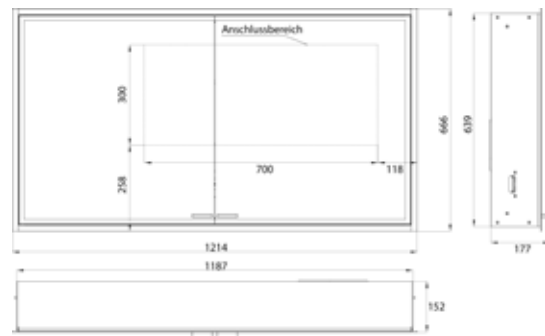

PRODUKTINFORMATION

Lichtspiegelschrank prestige 2, 1215 mm, Unterputzmodell, IP 44 aluminium

Art.-Nr.9897 071 08

Stufenlose Lichtsteuerung An/Aus, Helligkeit und Lichtfarbe (2.700 bis 6.500 K) über drei integrierte Touchbedienfelder, Umlaufende LED-Beleuchtung, verspiegelte Rückwand, 2 stufenlos einstellbare Glasablagen, 2 Steckdosen, Höhe: 666 mm