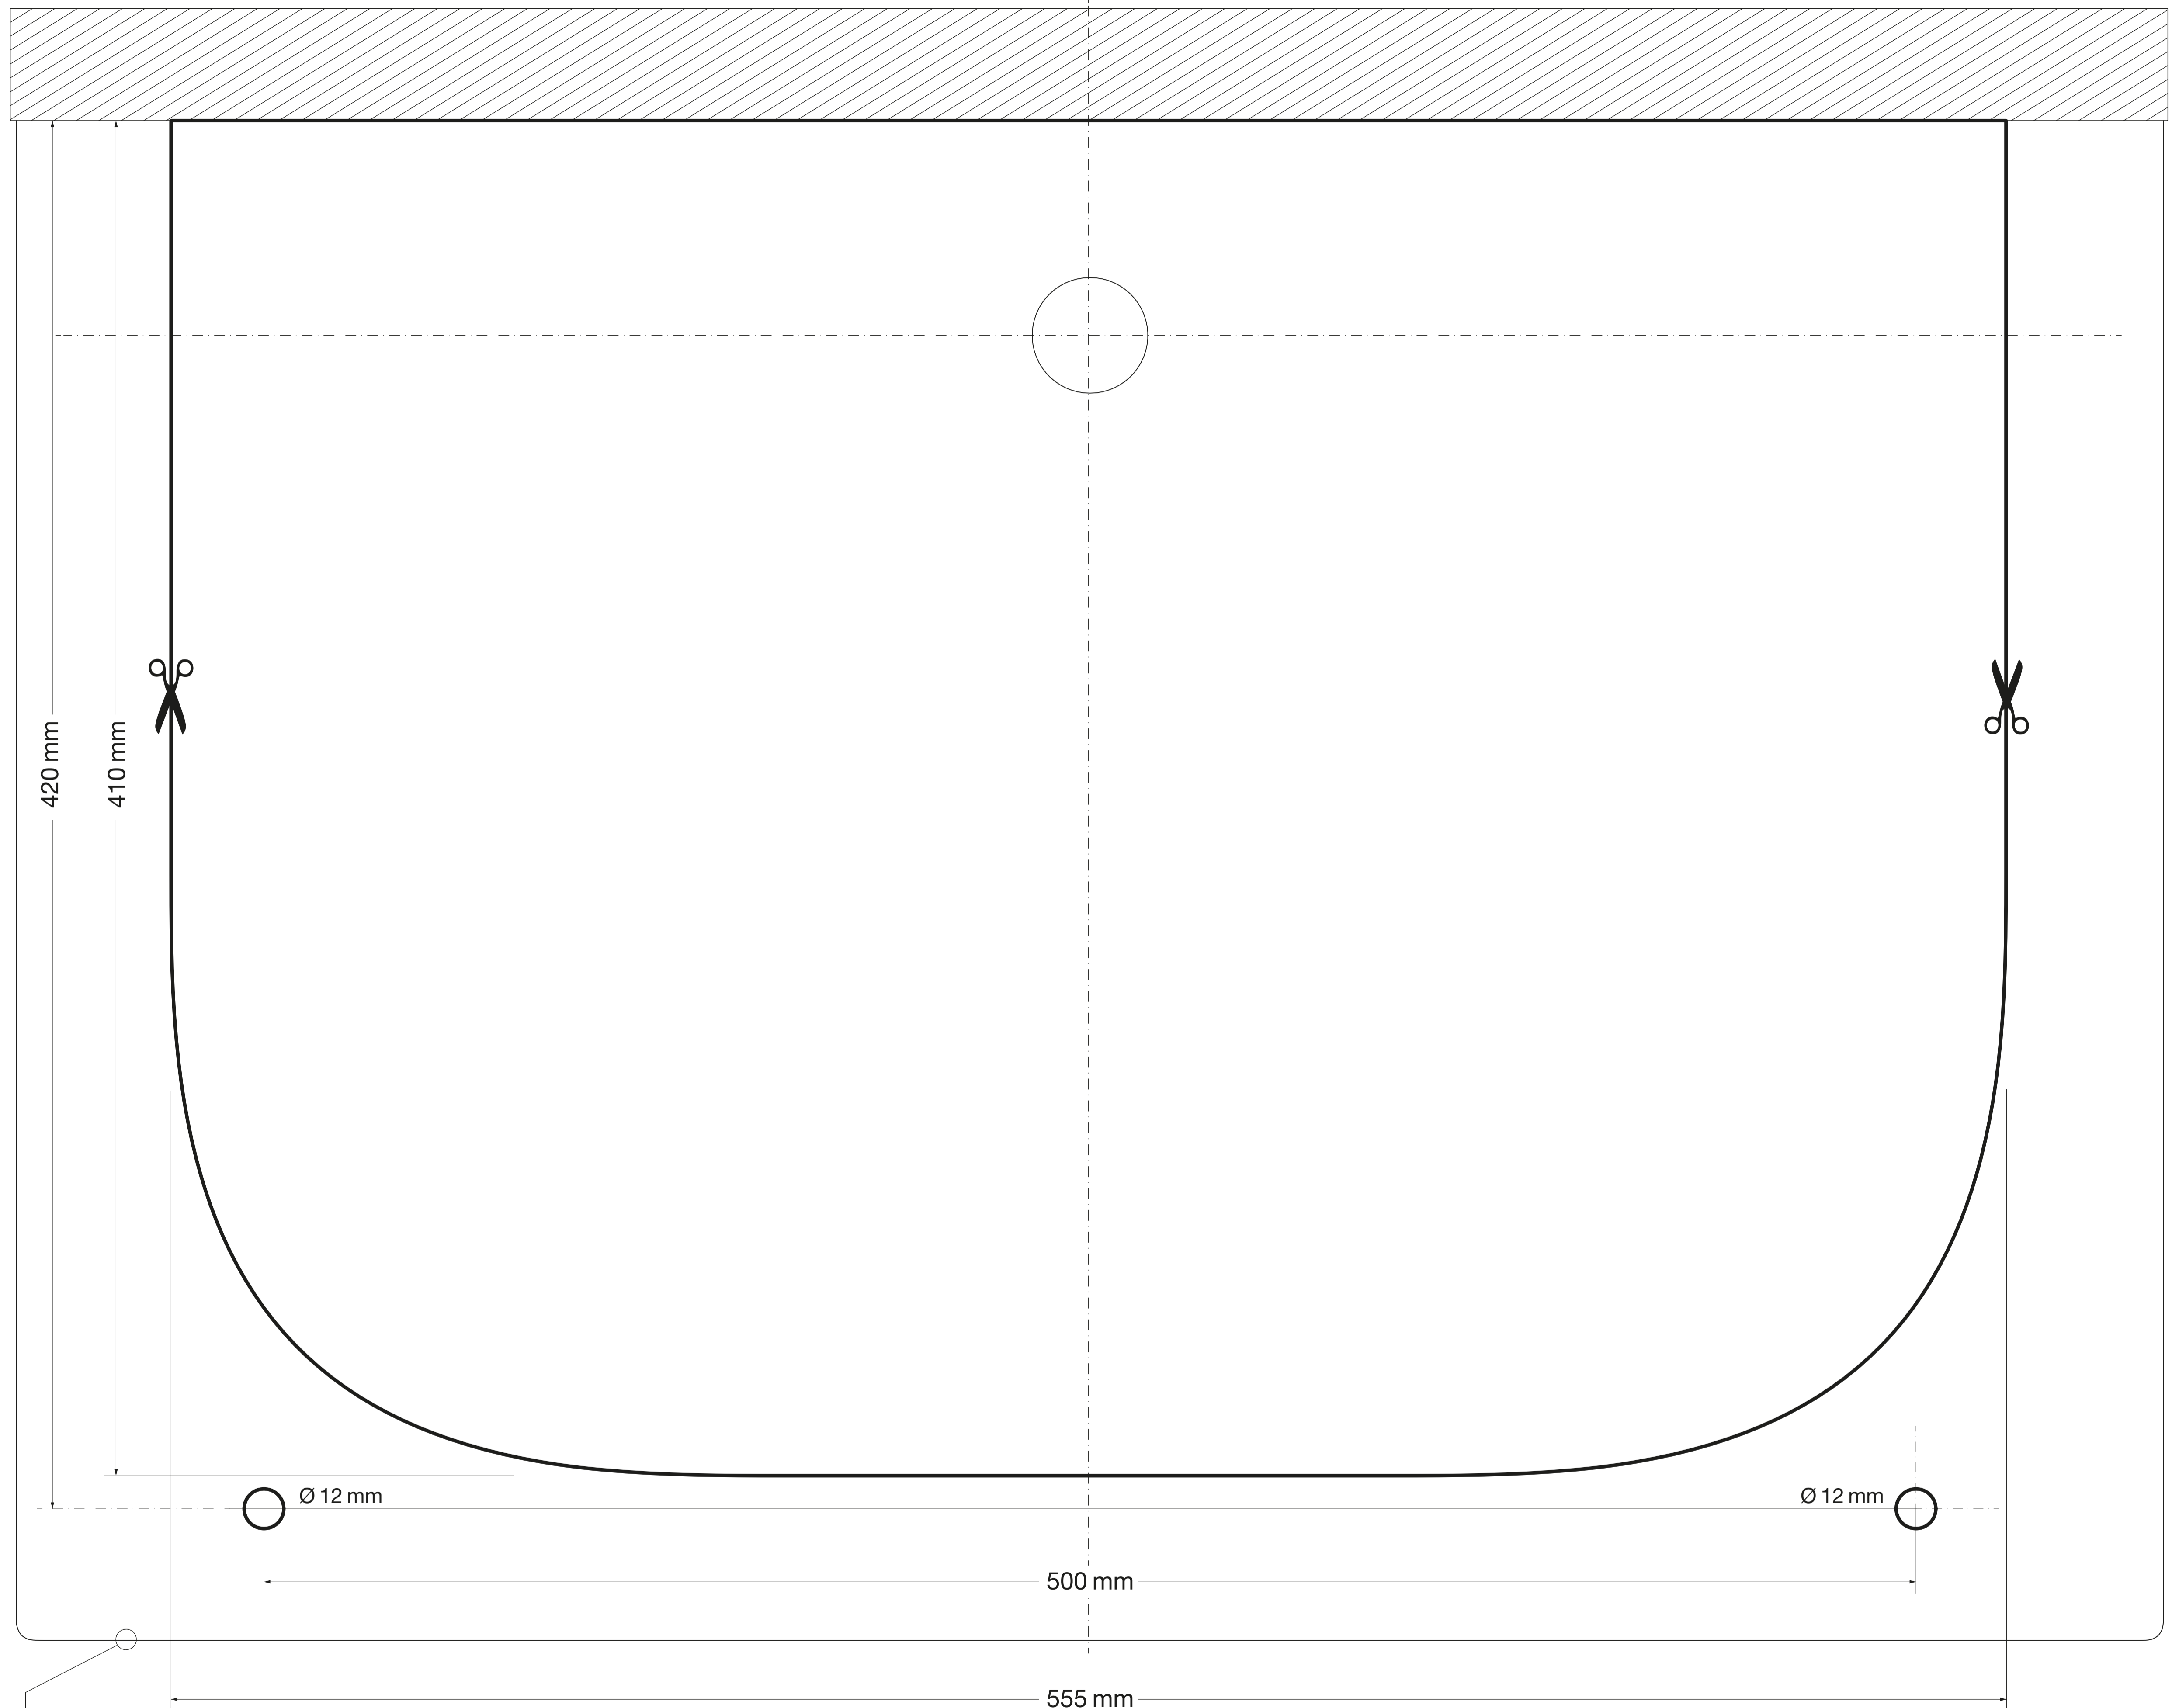

LAUFEN

01.06.2023 / H893114/0000001 / MYS