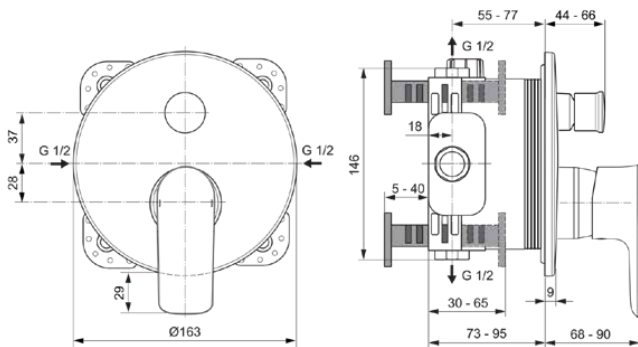

## A7035AA

CONNECT AIR | Badearmatur UP Bausatz 2 163x68x192 mm in chrom, Kit 1 required (A1000), 23.0 l/min (3 bar) | Click-Technologie, EPD, SmartShine Oberfläche

### Allgemeine Informationen

Produktkategorie:	Badearmaturen
Produktart:	Badearmatur UP Bausatz 2
Marke:	Ideal Standard
Kollektion:	CONNECT AIR
Designer:	Ideal Standard
Colour:	AA - Chrom
Oberflächenveredelung:	glänzend
Maximale Höhe (mm):	192
Maximale Breite (mm):	163
Ausladung (mm):	68 - 90
Befestigungsart:	Kit 1 benötigt
Empfohlenes Unterputz-Kit:	A1000
Nettogewicht (kg):	1.03
EAN Code:	4015413342148