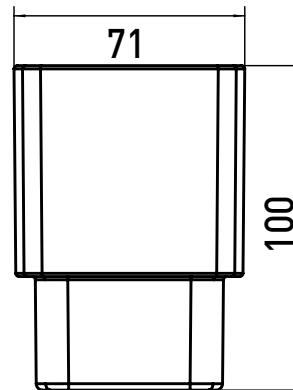

PRODUKTINFORMATION

Glasteil, satiniert glas

Art.-Nr.0520 000 90

passend zu loft, cue, trend