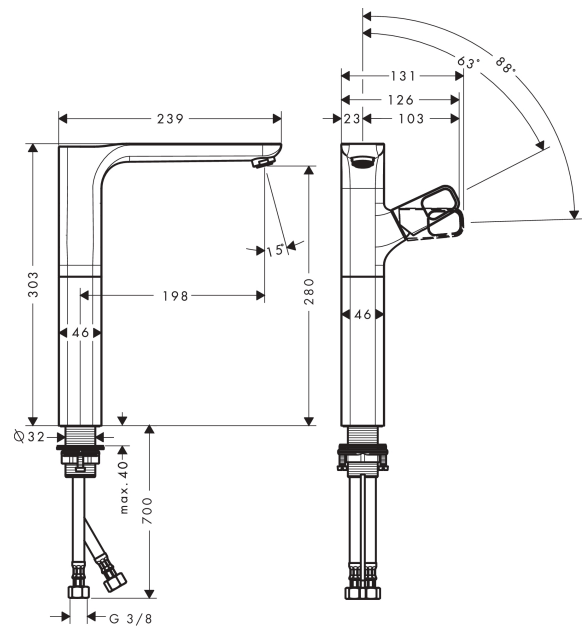

AXOR Urquiola
Einhebel-Waschtischmischer 280 für Aufsatzwaschtische mit Ablaufgarnitur
 Oberfläche: **Polished Red Gold** Artikelnummer: **11035300**

Merkmale

- besteht aus: Einhebel-Waschtischmischer, Ablaufgarnitur
- ComfortZone 280
- Ausladung: 198 mm
- Auslaufhöhe: 280 mm
- Griffvariante: Bügelgriff
- Strahlart: Normalstrahl
- maximale Durchflussmenge bei 3 bar: 5 l/min
- Keramikmischsystem
- Temperaturbegrenzung einstellbar
- für Durchlauferhitzer geeignet
- unverschleißbare Ablaufgarnitur
- Anschlussart: G $\frac{3}{8}$ Anschlussschläuche
- Anschlussgröße: DN15
- Seitliche Griffposition: oben am Auslauf (grundsätzlich für Waschschüsseln geeignet)
- EU-Taxonomie: max. 6 l/min - wesentlicher Beitrag (SC) möglich
- DVGW NW-6506CL0400
- P-IX 19147/IO

Technologie

Zertifikate / Nachhaltigkeit

AXOR Urquiola
Einhebel-Waschtischmischer 280 für Aufsatzwaschtische mit Ablaufgarnitur
 Oberfläche: **Polished Red Gold** Artikelnummer: **11035300**

Produktabbildung

Maßzeichnung

Durchflussdiagramm